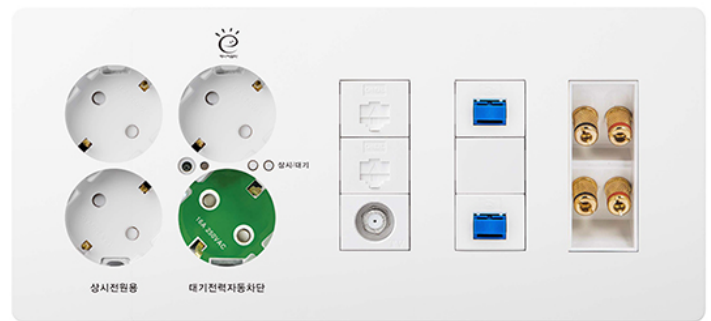

TOS

대기전력 자동차단 콘센트

좌통합수구 5개용

16A 250VAC

■ 재질 : PC(폴리카보네이트)

외형 치수도 Dimensions