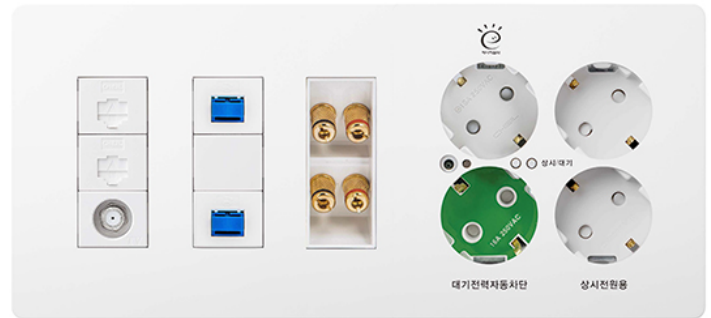

TOS

대기전력 자동차단 콘센트

우통합수구 5개용

16A 250VAC

■ 재질 : PC(폴리카보네이트)

외형 치수도 Dimensions