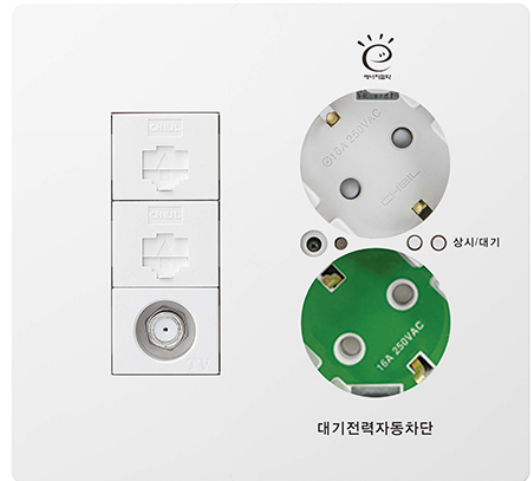

TOS

대기전력 자동차단 콘센트

우통합수구 2개용

16A 250VAC

■ 재질 : PC(폴리카보네이트)

외 형 치 수 도 Dimensions