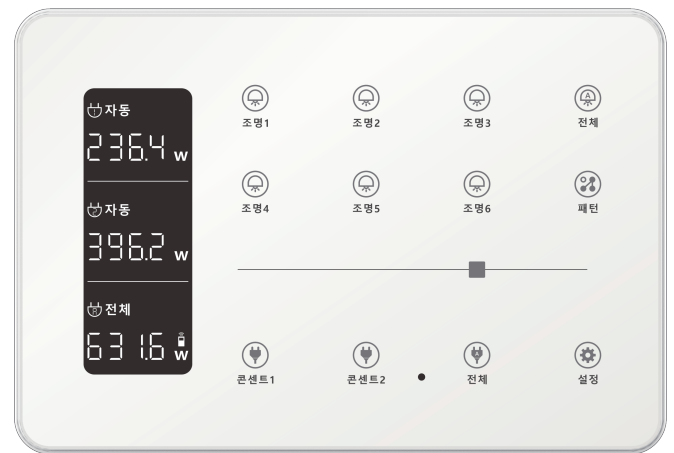

## 대기전력 자동차단 스위치

대기2회로+조명6회로(3개용)

AC 220V 60Hz

■ 재질 : PC(폴리카보네이트)+아크릴