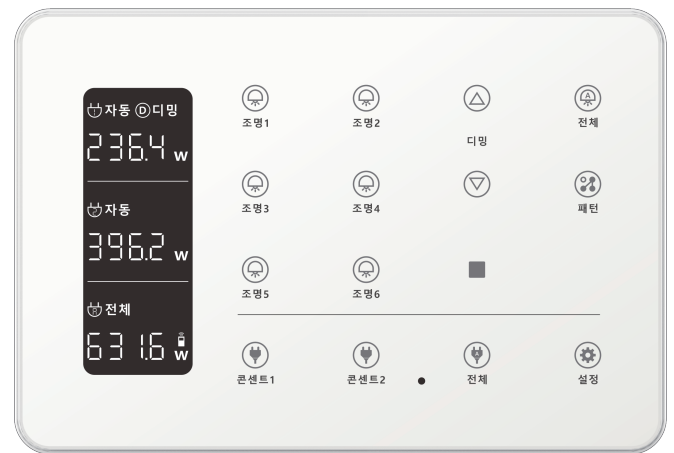

D. II .S SERIES

대기전력 자동차단 스위치

대기2회로+조명6회로+디밍(3개용)

AC 220V 60Hz

■ 재질 : PC(폴리카보네이트)+아크릴

외형 치수도 Dimensions