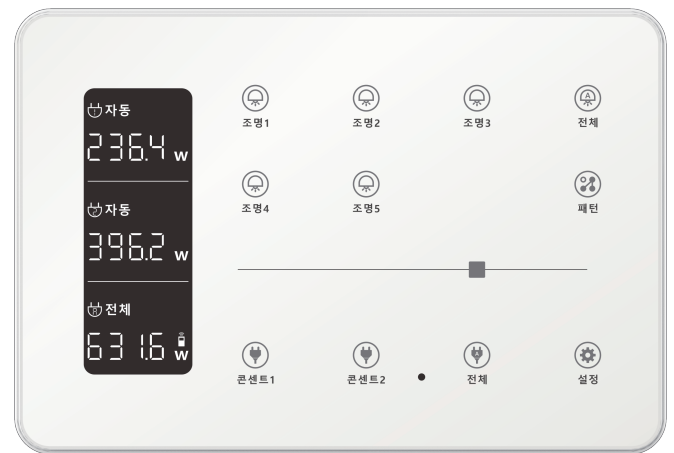

D. II .S SERIES

대기전력 자동차단 스위치

대기2회로+조명5회로(3개용)

AC 220V 60Hz

■ 재질 : PC(폴리카보네이트)+아크릴

외형 치수도 Dimensions