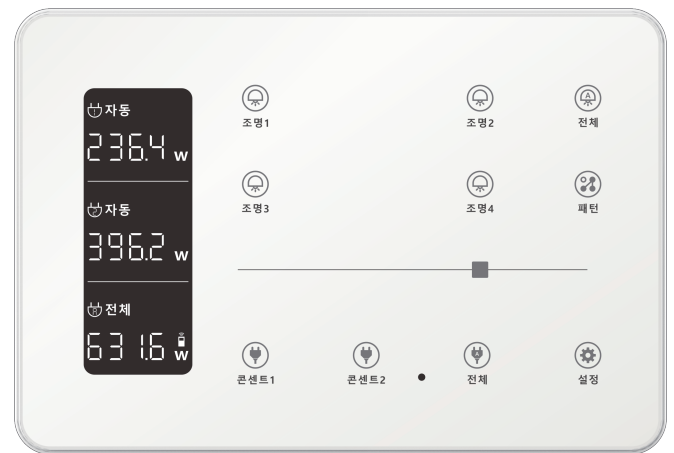

D. II .S SERIES

대기전력 자동차단 스위치

대기2회로+조명4회로(3개용)

AC 220V 60Hz

■ 재질 : PC(폴리카보네이트)+아크릴

외형 치수도 Dimensions