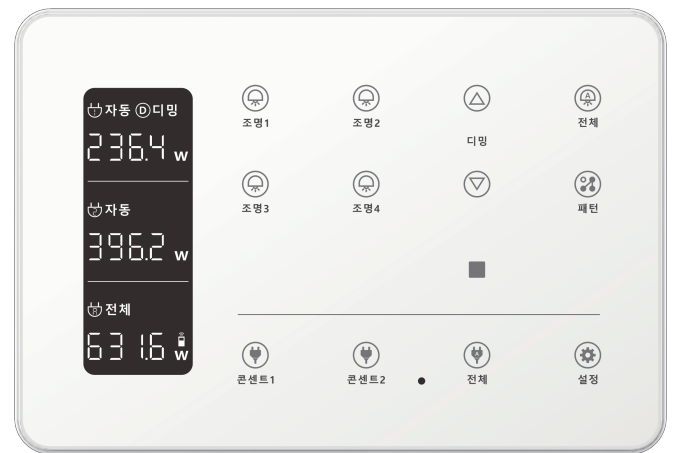

## 대기전력 자동차단 스위치

대기2회로+조명4회로+디밍(3개용)

AC 220V 60Hz

■ 재질 : PC(폴리카보네이트)+아크릴