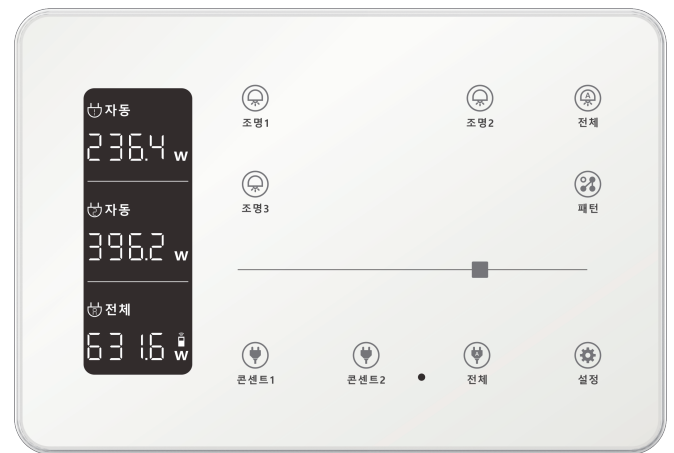

## 대기전력 자동차단 스위치

대기2회로+조명3회로(3개용)

AC 220V 60Hz

■ 재질 : PC(폴리카보네이트)+아크릴