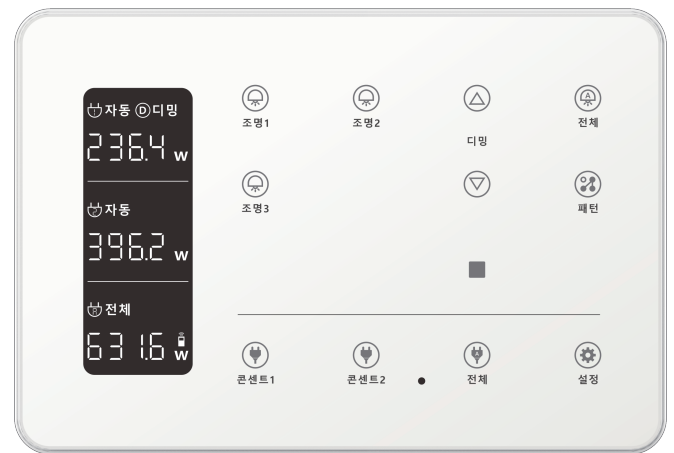

D. II .S SERIES

대기전력 자동차단 스위치

대기2회로+조명3회로+디밍(3개용)

AC 220V 60Hz

■ 재질 : PC(폴리카보네이트)+아크릴

외형 치수도 Dimensions