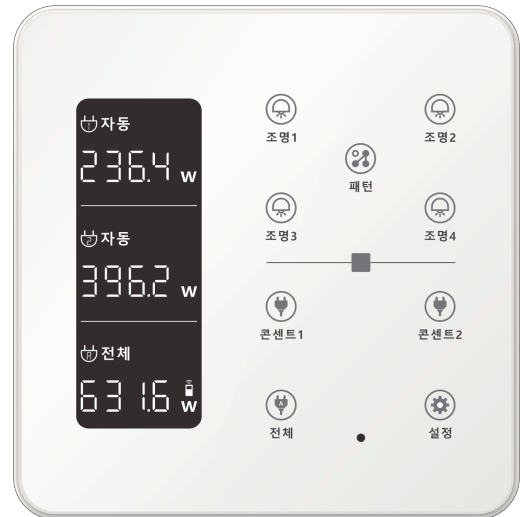

## 대기전력 자동차단 스위치

대기2회로+조명4회로(2개용)

AC 220V 60Hz

■ 재질: PC(폴리카보네이트)+아크릴

### 외형 치수도 Dimensions