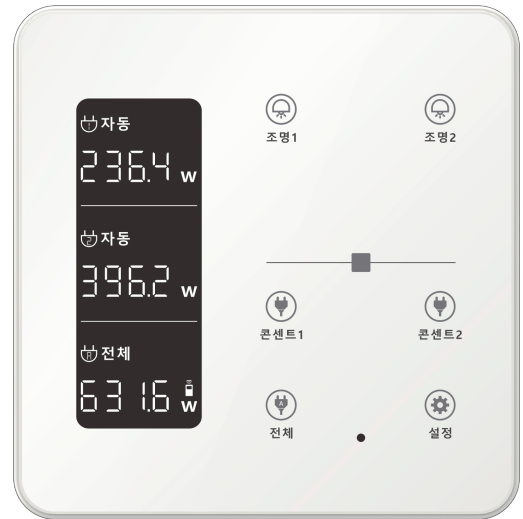

## 대기전력 자동차단 스위치

대기2회로+조명2회로(2개용)

AC 220V 60Hz

■ 재질: PC(폴리카보네이트)+아크릴