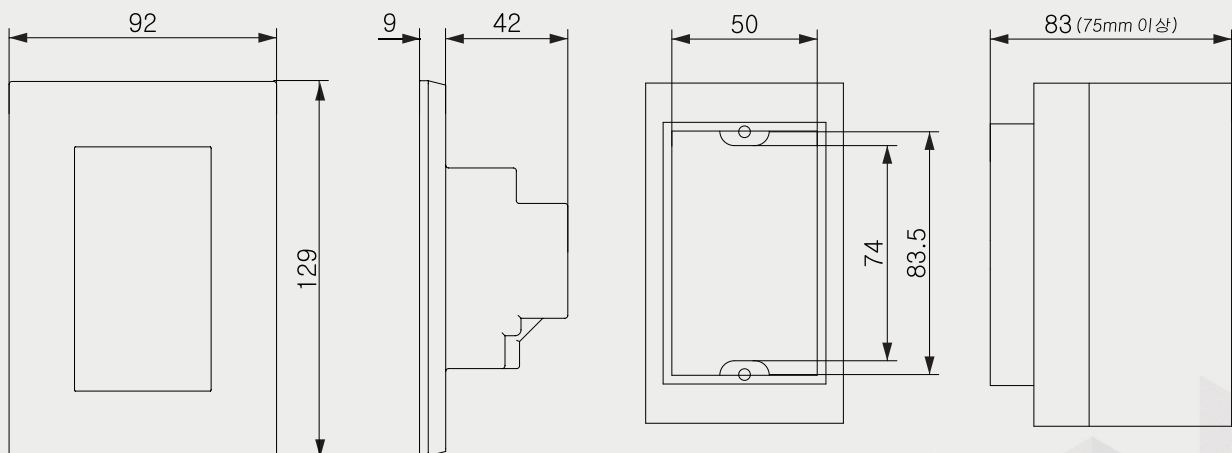

하네스

HARNES SERIES

일괄소등 스위치

일괄소등/가스차단+엘리베이터 호출+3로

AC 220V 60Hz

■ 재질: PC(폴리카보네이트)

외형 치수도 Dimensions

※ 매립BOX치수도 ※