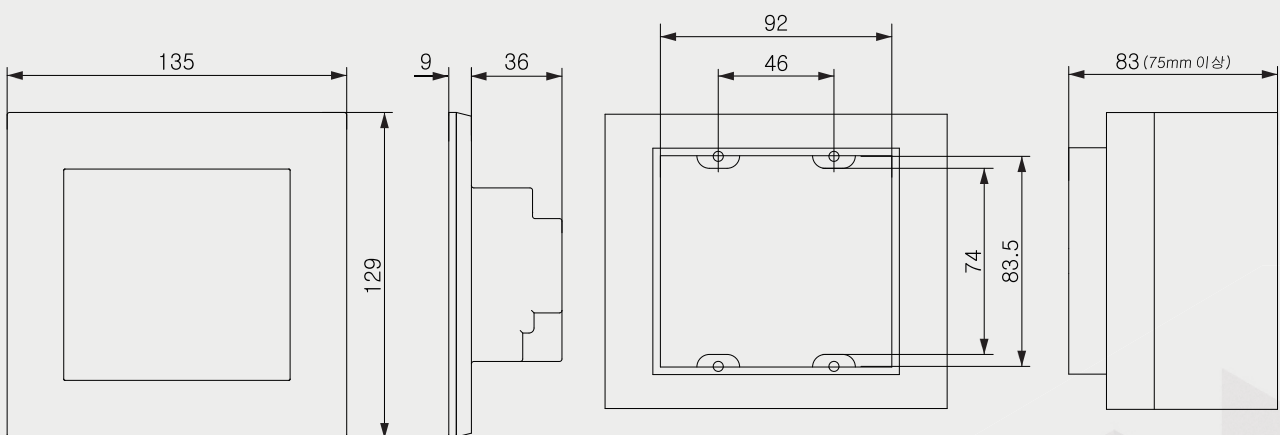

하네스

HARNES SERIES

대기전력 자동차단 스위치

대기2회로+조명4회로

AC 220V 60Hz

■ 재질:PC(폴리카보네이트)

외형 치수도 Dimensions

※ 매립BOX치수도 ※