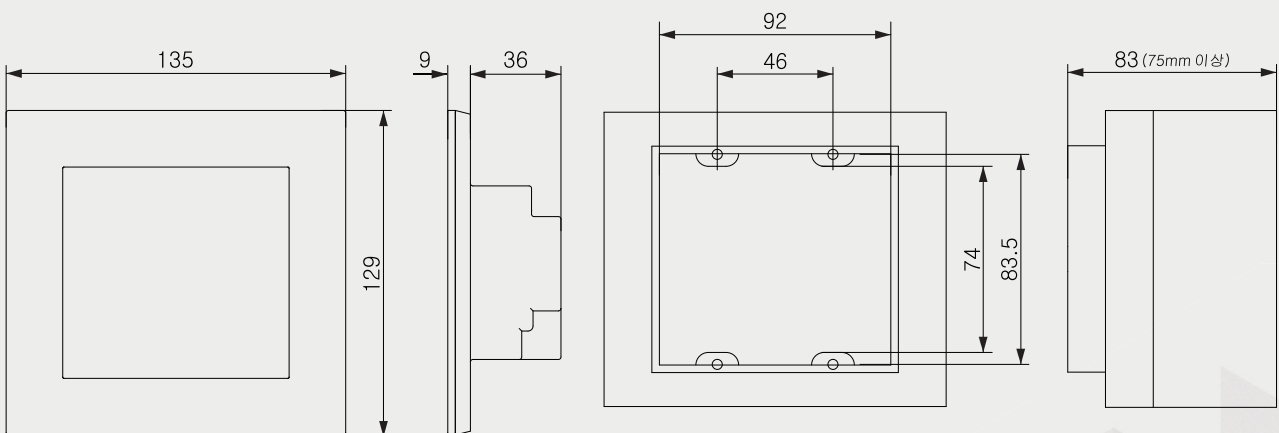

하네스

HARNES SERIES

대기전력 자동차단 스위치

대기2회로+조명3회로

AC 220V 60Hz

■ 재질:PC(폴리카보네이트)

외 형 치 수 도 Dimensions

※ 매립BOX치수도 ※