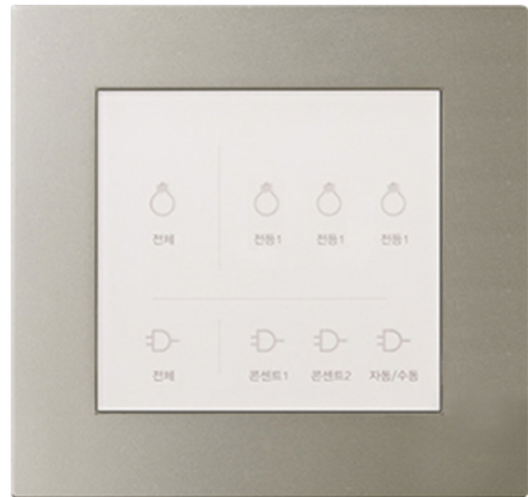

하네스

HARNES SERIES

대기전력 자동차단 스위치

대기2회로+조명3회로

AC 220V 60Hz

■ 재질:PC(폴리카보네이트)

외 형 치 수 도 Dimensions

※ 매립BOX치수도 ※