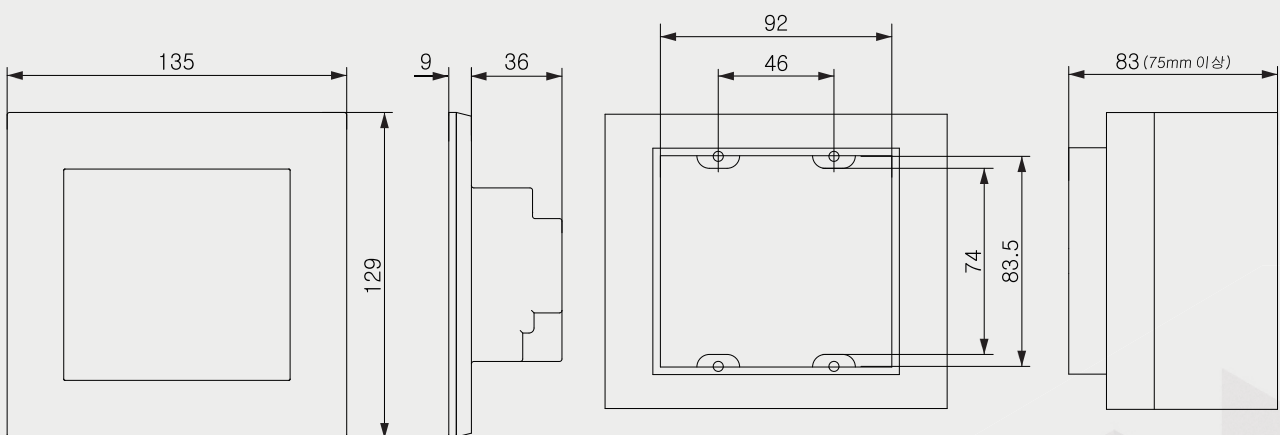

하네스

HARNES SERIES

대기전력 자동차단 스위치

대기2회로+조명1회로

AC 220V 60Hz

■ 재질:PC(폴리카보네이트)

외형 치수도 Dimensions

※ 매립BOX치수도 ※