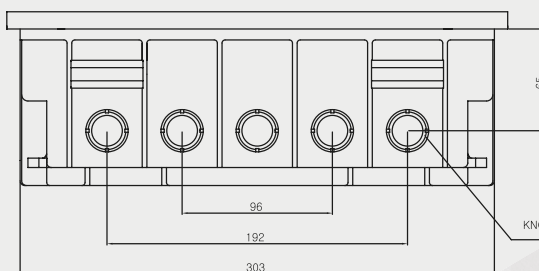

컴팩트 분전반

8분기

슬림 액자형

■ 내용물

SB-32NH

SB-52NH

SG-32M

메인차단기

분기차단기

CBE-52Nc

외형 치수 도 Dimensions

KNOCK OUT 가능한 구조
(ø28)