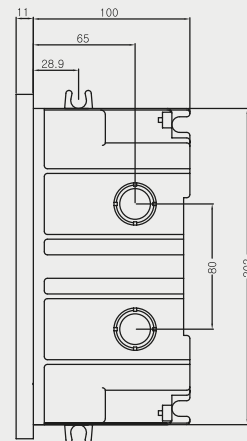

컴팩트 분전반

8분기

슬림 액자형

■ 내용물

SB-32NH

SB-52NH

SG-32M

메인차단기

분기차단기

CBE-52Nc

외형 치수 도 Dimensions

KNOCK OUT 가능한 구조
(ø28)