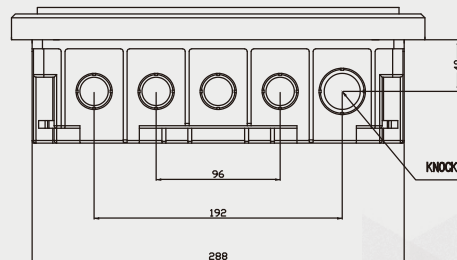

주택용 분전반

6분기

민자형

■ 내용물

SB-32N

SB-32NH

SB-32Nc

메인차단기

분기차단기

CBE-52Nc

외형 치수도 Dimensions

KNOCK OUT 가능한 구조
(ø28, ø36)