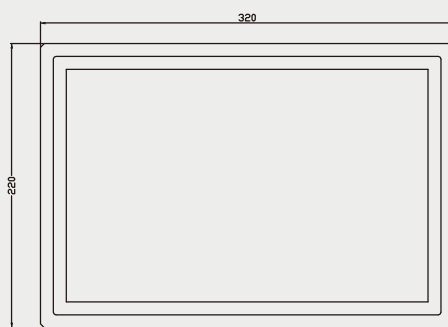

주택용 분전반

6분기

민자형

■ 내용물

SB-32N

SB-32NH

SB-32Nc

메인차단기

분기차단기

CBE-52Nc

외형 치수도 Dimensions

KNOCK OUT 가능한 구조
(ø28, ø36)