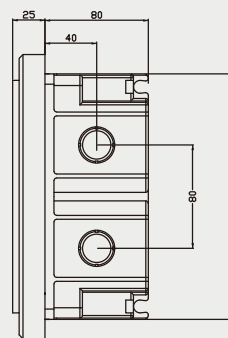

주택용 분전반

6분기

민자형

■ 내용물

SB-32N

SB-32NH

SB-32Nc

메인차단기

분기차단기

CBE-52Nc

외형 치수도 Dimensions

KNOCK OUT 가능한 구조
(ø28, ø36)