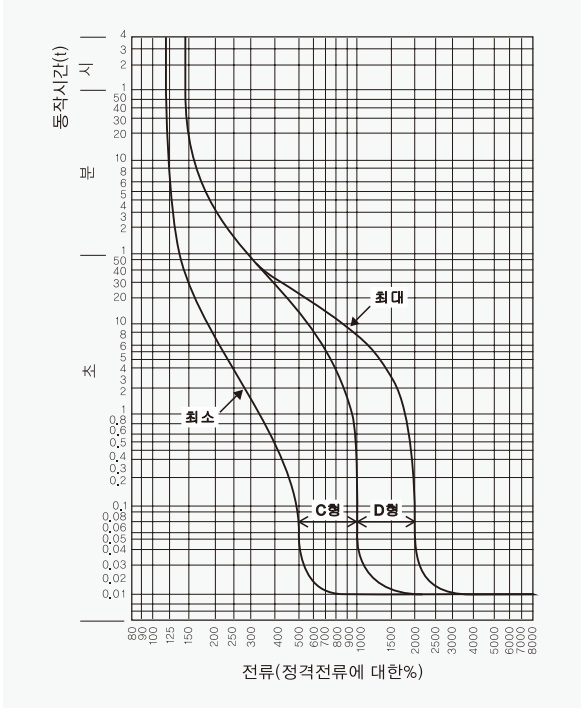

주택용 배선차단기

32AF SB-32Ncs

동작특성 곡선

온도보정곡선

외형치수도 Dimensions

◆ 2 POLE

◆ 부착 HOLE

◆ PANEL CUT