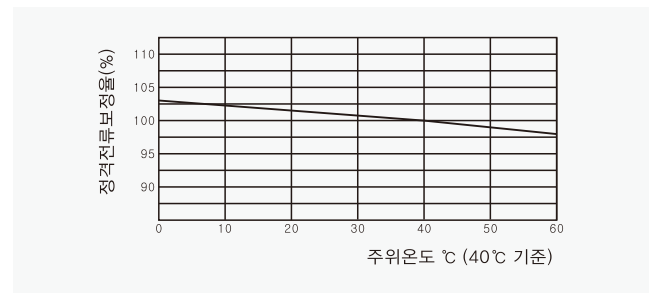

주택용 배선차단기

32AF SB-32Ncs

동작특성 곡선

온도보정곡선

외형치수도 Dimensions

◆ 2 POLE

◆ 부착 HOLE

◆ PANEL CUT