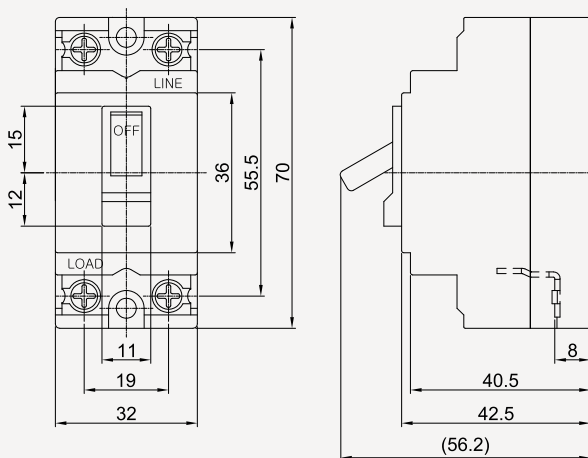

주택용 배선차단기

32AF SB-32Ncs

동작특성 곡선

온도보정곡선

외형치수도 Dimensions

◆ 2 POLE

◆ 부착 HOLE

◆ PANEL CUT