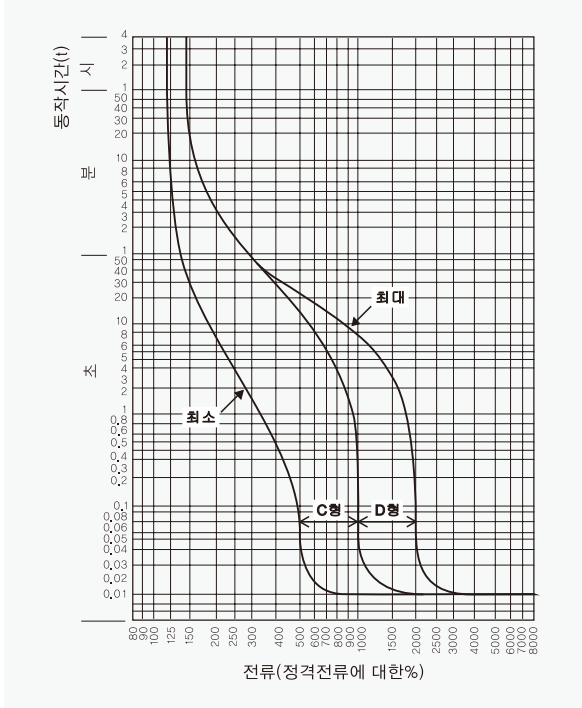

# 주택용 배선차단기

**32AF SB-32Nc**

동작특성 곡선

온도보정곡선

## 외형 치수도 Dimensions