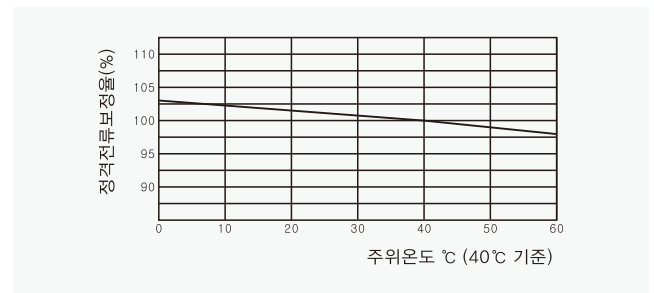

# 주택용 배선차단기

**32AF SB-32Nc**

동작특성 곡선

온도보정곡선

## 외형 치수도 Dimensions