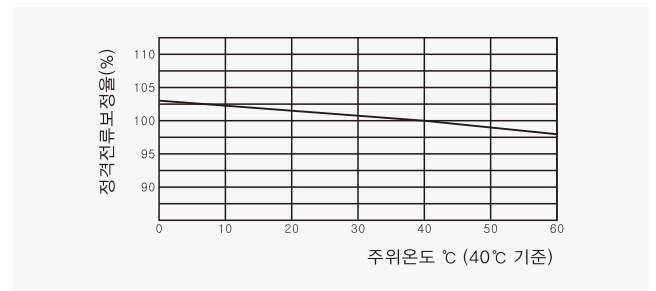

주택용 배선차단기

32AF SB-32NS

동작특성 곡선

온도보정곡선

외형 치수도 Dimensions