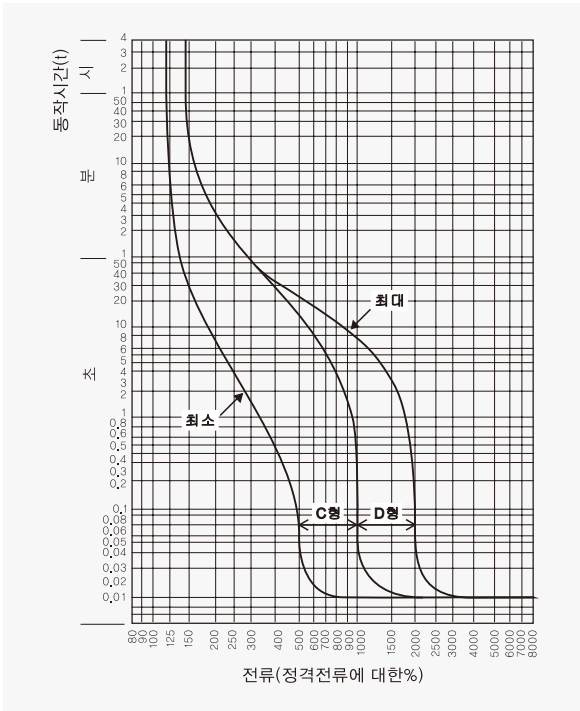

주택용 배선차단기

32AF SB-32NS

동작특성 곡선

온도보정곡선

외형 치수도 Dimensions