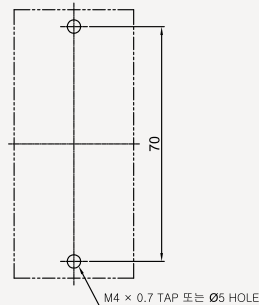

## 32AF SB-32NHBS

동작특성 곡선

온도보정곡선

## 외형 치수도 Dimensions

◆ 2 POLE

◆ 부착 HOLE

◆ PANEL CUT

◆ 단자부 상세도

◆ 접속도체 가공도