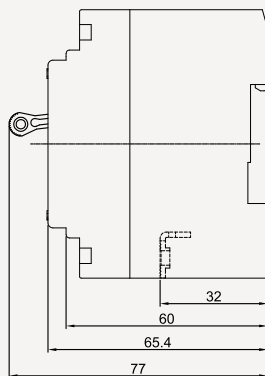

## 32AF SB-32NHBS

동작특성 곡선

온도보정곡선

## 외형 치수도 Dimensions

◆ 2 POLE

◆ 부착 HOLE

◆ PANEL CUT

◆ 단자부 상세도

◆ 접속도체 가공도