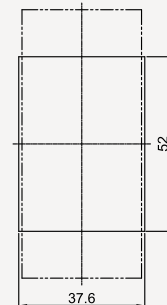

## 32AF SB-32NHBS

동작특성 곡선

온도보정곡선

## 외형 치수도 Dimensions

◆ 2 POLE

◆ 부착 HOLE

◆ PANEL CUT

◆ 단자부 상세도

◆ 접속도체 가공도