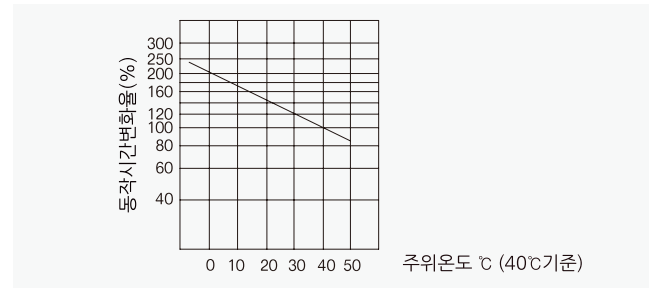

## 32AF SB-32NHBS

동작특성 곡선

온도보정곡선

## 외형 치수도 Dimensions

◆ 2 POLE

◆ 부착 HOLE

◆ PANEL CUT

◆ 단자부 상세도

◆ 접속도체 가공도