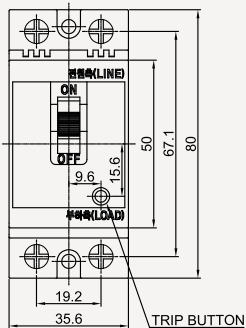

## 32AF SB-32NHBS

동작특성 곡선

온도보정곡선

## 외형 치수도 Dimensions

◆ 2 POLE

◆ 부착 HOLE

◆ PANEL CUT

◆ 단자부 상세도

◆ 접속도체 가공도