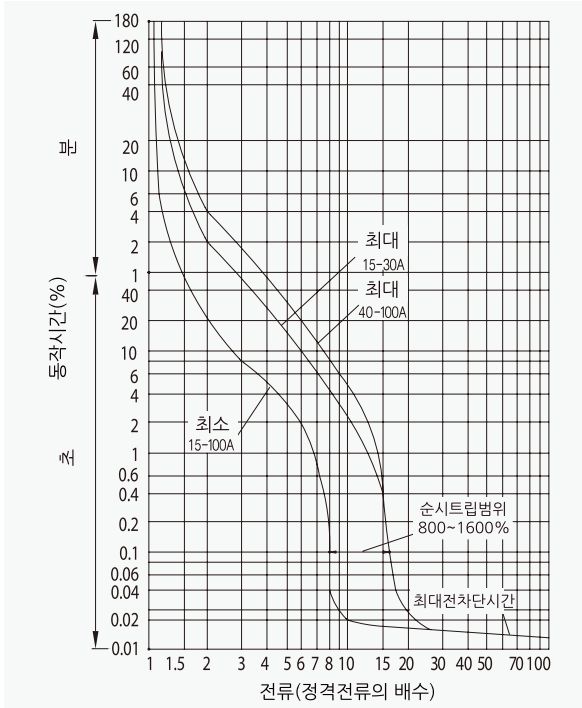

## 32AF SB-32NHBS

동작특성 곡선

온도보정곡선

## 외형 치수도 Dimensions

◆ 2 POLE

◆ 부착 HOLE

◆ PANEL CUT

◆ 단자부 상세도

◆ 접속도체 가공도