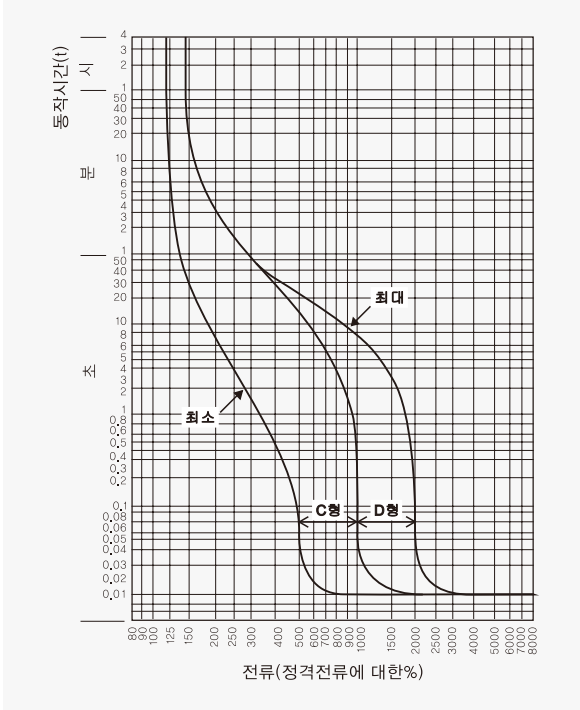

# 주택용 배선차단기

**32AF SB-32N**

동작특성 곡선

온도보정곡선

외형 치수 도 Dimensions