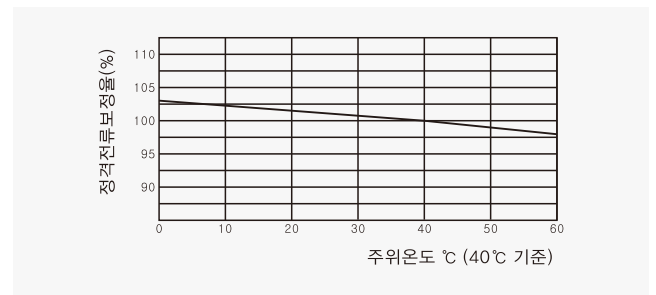

# 주택용 배선차단기

**32AF SB-32N**

동작특성 곡선

온도보정곡선

외형 치수 도 Dimensions