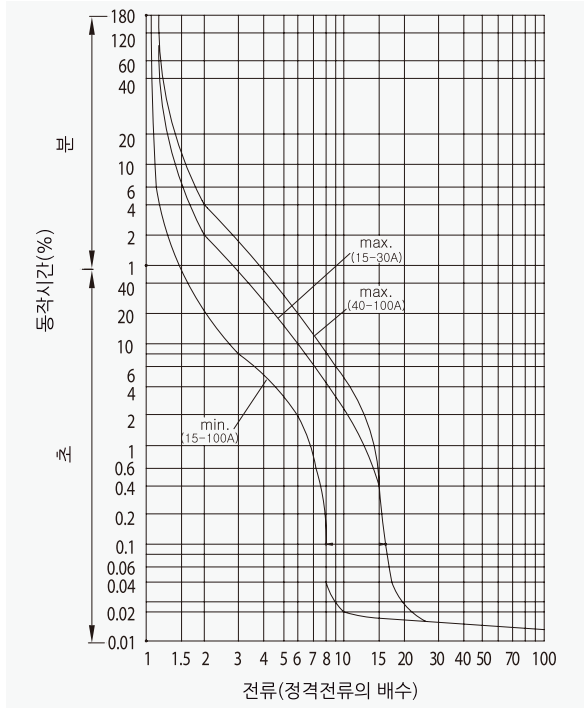

주택용 배선 차단기

63AF CBE-64NS

동작특성 곡선

온도보정곡선

외형 치수도 Dimensions