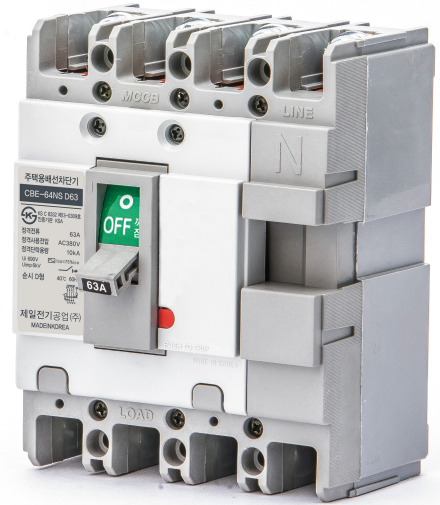

주택용 배선 차단기

63AF CBE-64NS

동작특성 곡선

온도보정곡선

외형 치수도 Dimensions