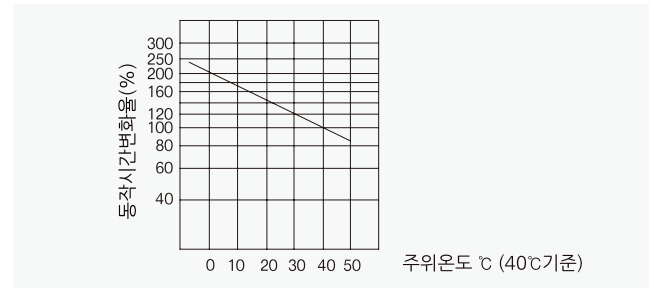

주택용 배선 차단기

63AF CBE-64NS

동작특성 곡선

온도보정곡선

외형 치수도 Dimensions