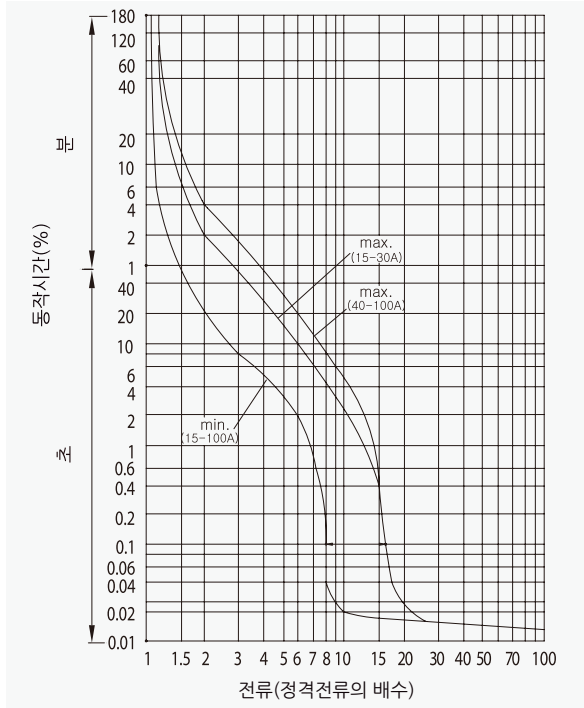

주택용 배선 차단기

63AF CBE-64N

동작특성 곡선

온도보정곡선

외형 치수도 Dimensions