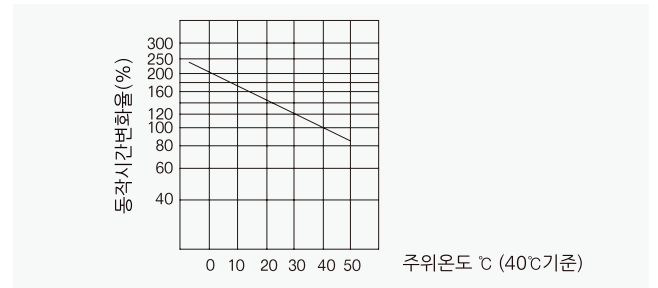

주택용 배선 차단기

63AF CBE-64N

동작특성 곡선

온도보정곡선

외형 치수도 Dimensions