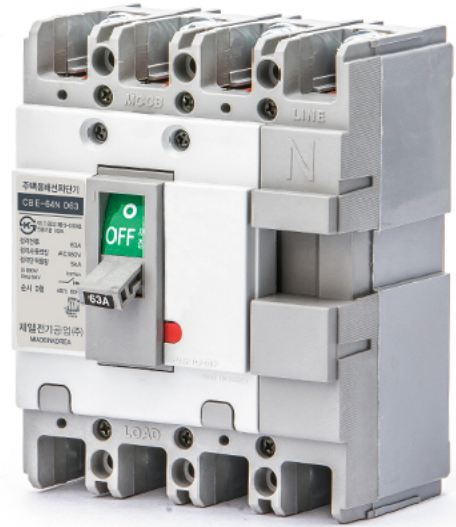

주택용 배선 차단기

63AF CBE-64N

동작특성 곡선

온도보정곡선

외형 치수도 Dimensions