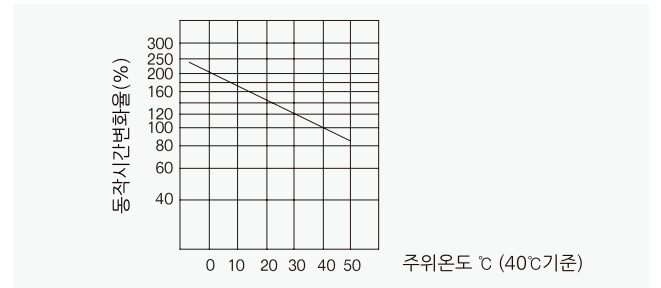

주택용 배선 차단기

63AF CBE-63NS

동작특성 곡선

온도보정곡선

외형 치수도 Dimensions

◆ 3 POLE

◆ 부착 HOLE

◆ PANEL CUT

◆ 단자부 상세도

◆ 접속 도체 가공도