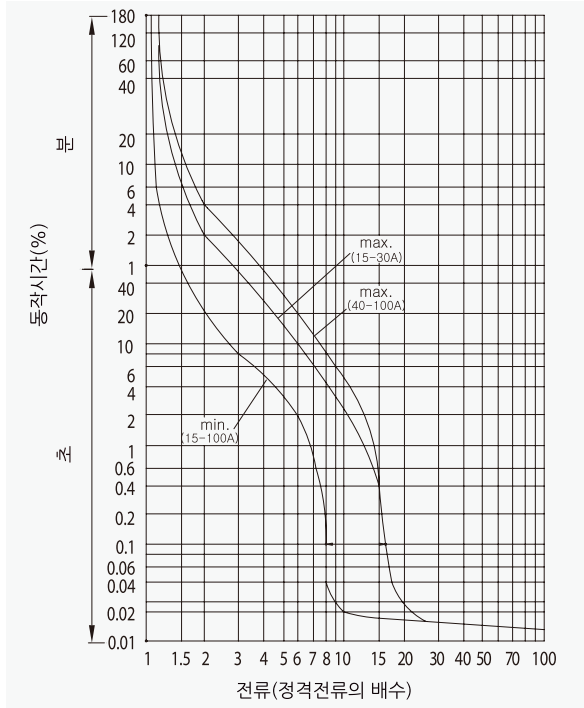

주택용 배선 차단기

63AF CBE-63NS

동작특성 곡선

온도보정곡선

외형 치수도 Dimensions

◆ 3 POLE

◆ 부착 HOLE

◆ PANEL CUT

◆ 단자부 상세도

◆ 접속 도체 가공도