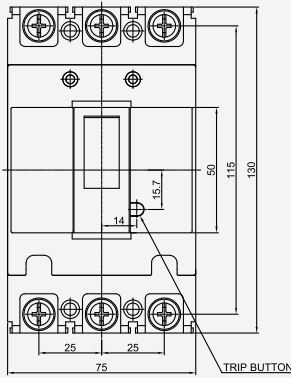

주택용 배선 차단기

63AF CBE-63NS

동작특성 곡선

온도보정곡선

외형 치수도 Dimensions

◆ 3 POLE

◆ 부착 HOLE

◆ PANEL CUT

◆ 단자부 상세도

◆ 접속 도체 가공도