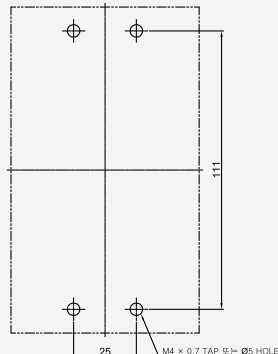

주택용 배선 차단기

63AF CBE-63NS

동작특성 곡선

온도보정곡선

외형 치수도 Dimensions

◆ 3 POLE

◆ 부착 HOLE

◆ PANEL CUT

◆ 단자부 상세도

◆ 접속 도체 가공도