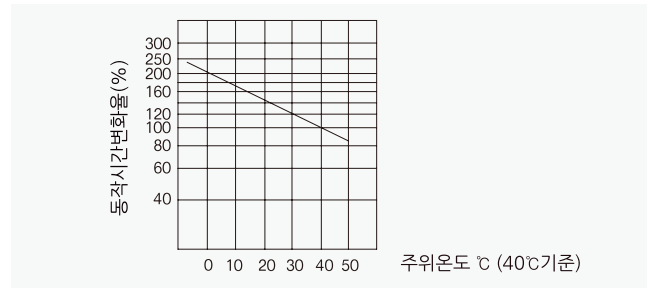

주택용 배선 차단기

63AF CBE-63N

동작특성 곡선

온도보정곡선

외형 치수도 Dimensions

◆ 3 POLE

◆ 부착 HOLE

◆ PANEL CUT

◆ 단자부 상세도

◆ 접속 도체 가공도