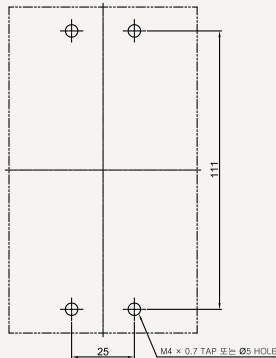

주택용 배선 차단기

63AF CBE-63N

동작특성 곡선

온도보정곡선

외형 치수도 Dimensions

◆ 3 POLE

◆ 부착 HOLE

◆ PANEL CUT

◆ 단자부 상세도

◆ 접속 도체 가공도