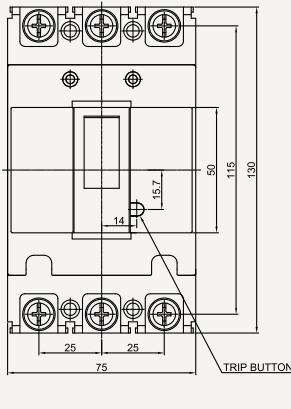

주택용 배선 차단기

63AF CBE-63N

동작특성 곡선

온도보정곡선

외형 치수도 Dimensions

◆ 3 POLE

◆ 부착 HOLE

◆ PANEL CUT

◆ 단자부 상세도

◆ 접속 도체 가공도