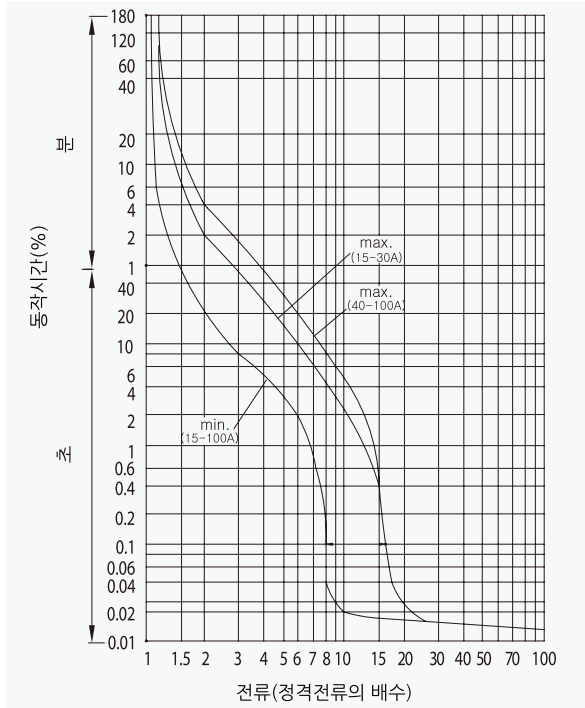

주택용 배선 차단기

63AF CBE-63N

동작특성 곡선

온도보정곡선

외형 치수도 Dimensions

◆ 3 POLE

◆ 부착 HOLE

◆ PANEL CUT

◆ 단자부 상세도

◆ 접속 도체 가공도