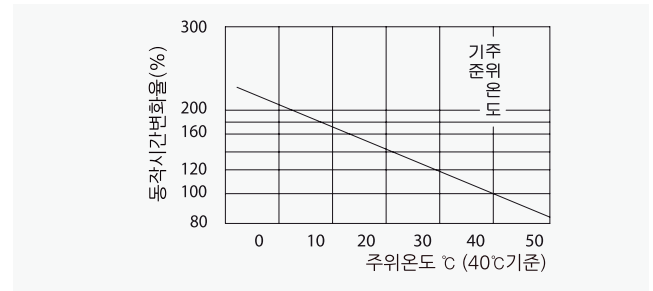

주택용 배선 차단기

63AF CBE-62Ncs

동작특성 곡선

온도보정곡선

외형 치수도 Dimensions