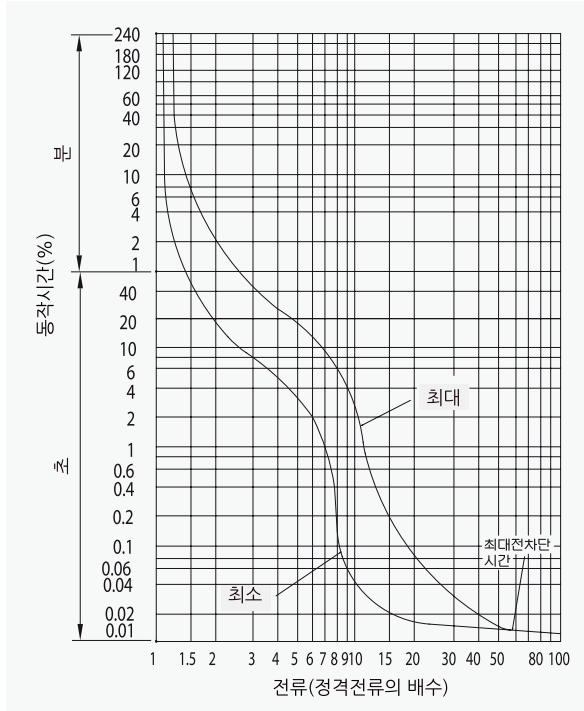

주택용 배선 차단기

63AF CBE-62Ncs

동작특성 곡선

온도보정곡선

외형 치수도 Dimensions