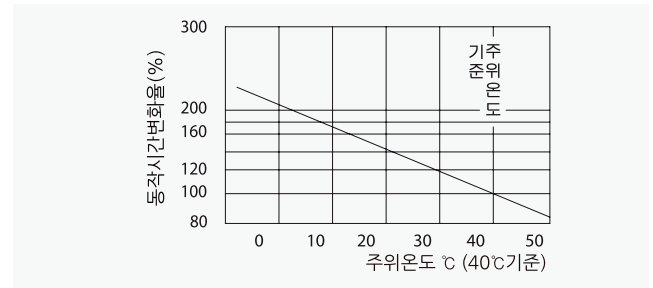

주택용 배선 차단기

63AF CBE-62Nc

동작특성 곡선

온도보정곡선

외형 치수도 Dimensions

◆ 2 POLE

◆ 부착 HOLE

◆ PANEL CUT

◆ 단자부 상세도

◆ 접속도체 가공