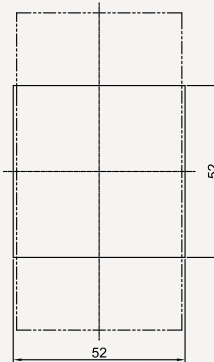

주택용 배선 차단기

63AF CBE-62Nc

동작특성 곡선

온도보정곡선

외형 치수도 Dimensions

◆ 2 POLE

◆ 부착 HOLE

◆ PANEL CUT

◆ 단자부 상세도

◆ 접속도체 가공