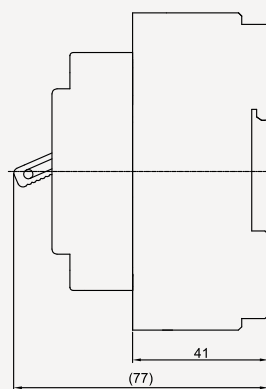

주택용 배선 차단기

63AF CBE-62Nc

동작특성 곡선

온도보정곡선

외형 치수도 Dimensions

◆ 2 POLE

◆ 부착 HOLE

◆ PANEL CUT

◆ 단자부 상세도

◆ 접속도체 가공