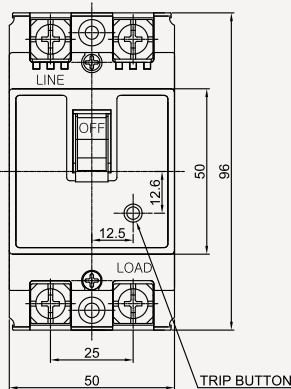

주택용 배선 차단기

63AF CBE-62Nc

동작특성 곡선

온도보정곡선

외형 치수도 Dimensions

◆ 2 POLE

◆ 부착 HOLE

◆ PANEL CUT

◆ 단자부 상세도

◆ 접속도체 가공