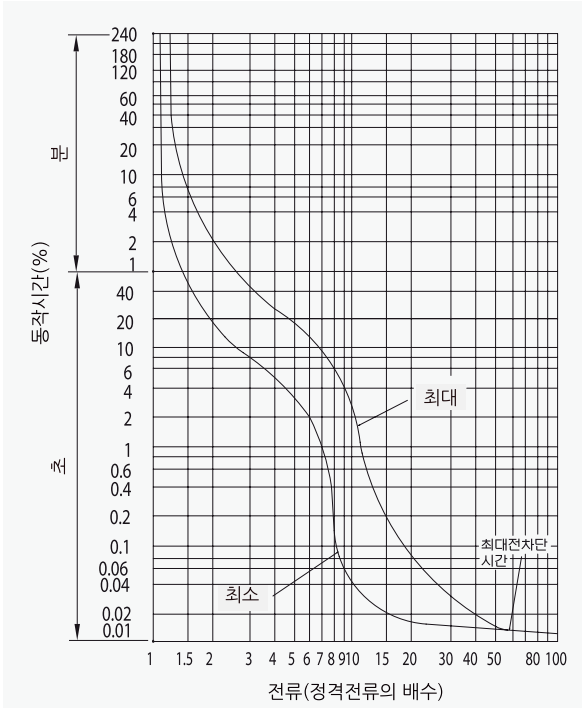

주택용 배선 차단기

63AF CBE-62Nc

동작특성 곡선

온도보정곡선

외형 치수도 Dimensions

◆ 2 POLE

◆ 부착 HOLE

◆ PANEL CUT

◆ 단자부 상세도

◆ 접속도체 가공