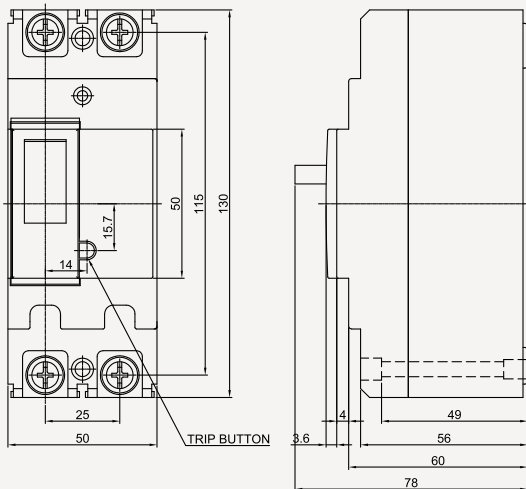

주택용 배선 차단기

63AF CBE-62NS

동작특성 곡선

온도보정곡선

외형 치수도 Dimensions

◆ 2 POLE

◆ 부착 HOLE

◆ PANEL CUT

◆ 단자부 상세도

◆ 접속 도체 가공도