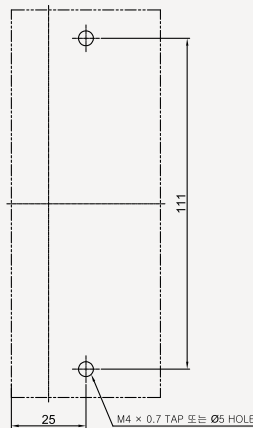

주택용 배선 차단기

63AF CBE-62NS

동작특성 곡선

온도보정곡선

외형 치수도 Dimensions

◆ 2 POLE

◆ 부착 HOLE

◆ PANEL CUT

◆ 단자부 상세도

◆ 접속 도체 가공도