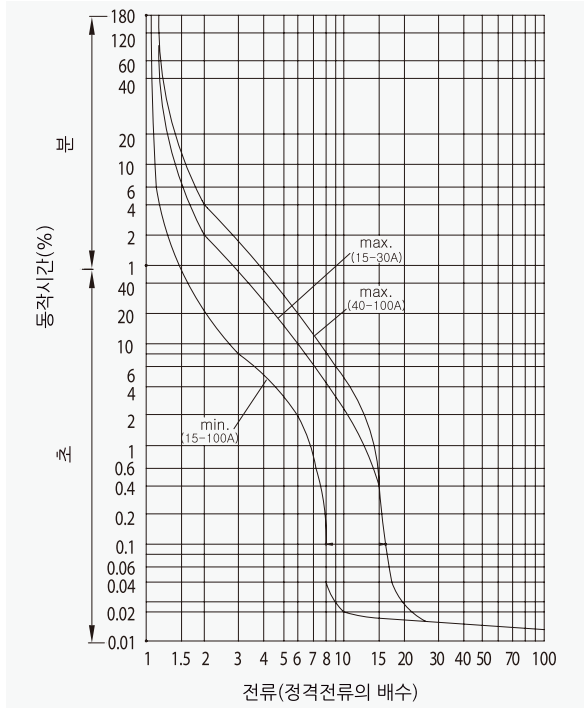

주택용 배선 차단기

63AF CBE-62NS

동작특성 곡선

온도보정곡선

외형 치수도 Dimensions

◆ 2 POLE

◆ 부착 HOLE

◆ PANEL CUT

◆ 단자부 상세도

◆ 접속 도체 가공도