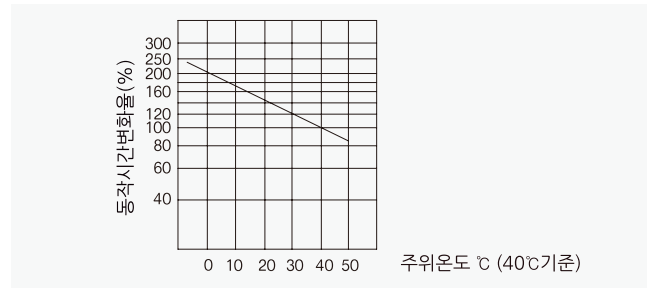

주택용 배선 차단기

63AF CBE-62NS

동작특성 곡선

온도보정곡선

외형 치수도 Dimensions

◆ 2 POLE

◆ 부착 HOLE

◆ PANEL CUT

◆ 단자부 상세도

◆ 접속 도체 가공도