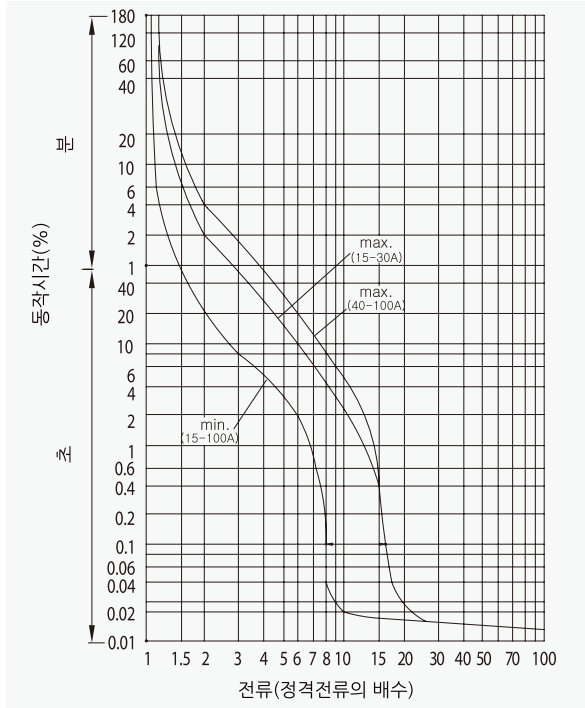

# 주택용 배선 차단기

63AF CBE-62N

동작특성 곡선

온도보정곡선

## 외형 치수도 Dimensions