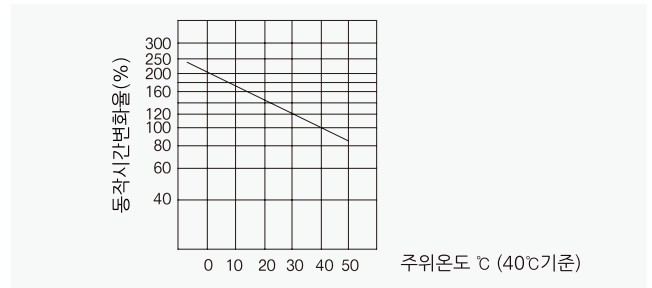

# 주택용 배선 차단기

63AF CBE-62N

동작특성 곡선

온도보정곡선

## 외형 치수도 Dimensions