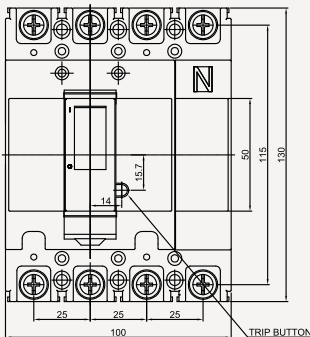

주택용 배선 차단기

50AF CBE-54NS

동작특성 곡선

온도보정곡선

외형 치수도 Dimensions

◆ 4 POLE

◆ 부착 HOLE

◆ PANEL CUT

◆ 단자부 상세도

◆ 접속 도체 가공도