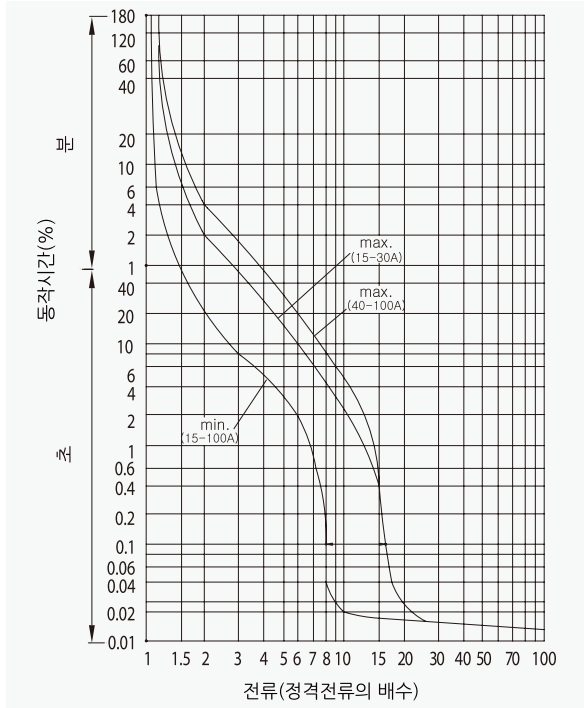

주택용 배선 차단기

50AF CBE-54NS

동작특성 곡선

온도보정곡선

외형 치수도 Dimensions

◆ 4 POLE

◆ 부착 HOLE

◆ PANEL CUT

◆ 단자부 상세도

◆ 접속 도체 가공도