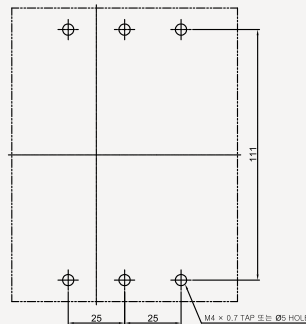

주택용 배선 차단기

50AF CBE-54NS

동작특성 곡선

온도보정곡선

외형 치수도 Dimensions

◆ 4 POLE

◆ 부착 HOLE

◆ PANEL CUT

◆ 단자부 상세도

◆ 접속 도체 가공도