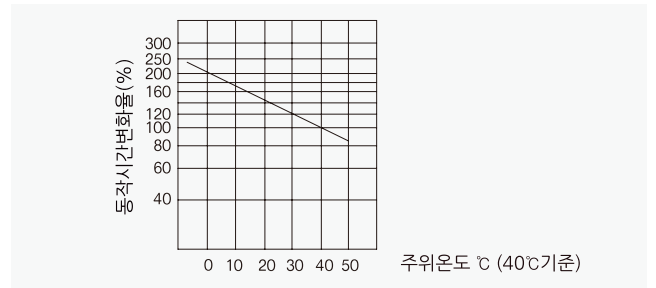

주택용 배선 차단기

50AF CBE-54NS

동작특성 곡선

온도보정곡선

외형 치수도 Dimensions

◆ 4 POLE

◆ 부착 HOLE

◆ PANEL CUT

◆ 단자부 상세도

◆ 접속 도체 가공도