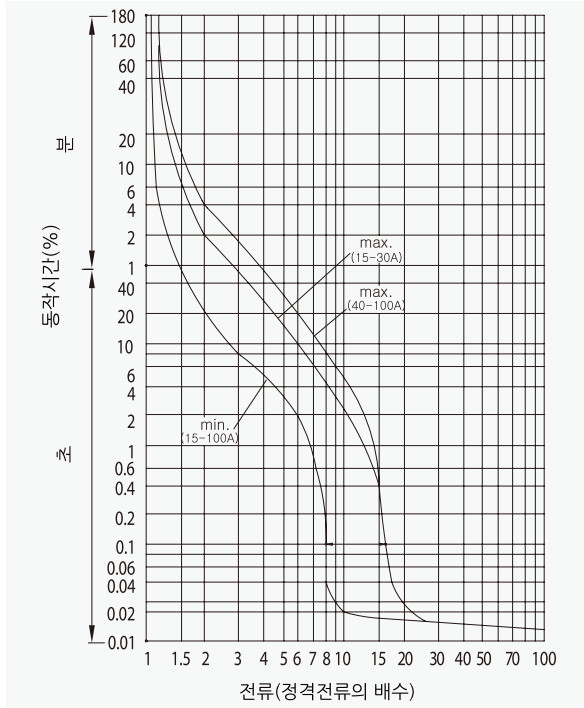

주택용 배선 차단기

50AF CBE-54N

동작특성 곡선

온도보정곡선

외형 치수도 Dimensions