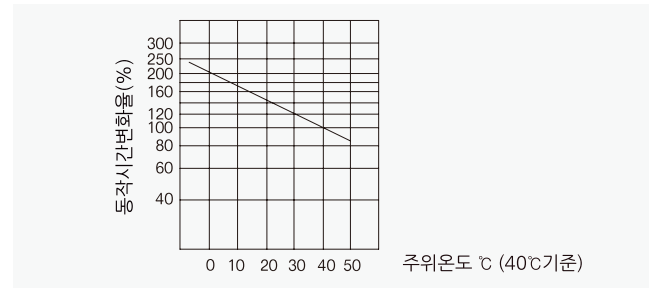

주택용 배선 차단기

50AF CBE-54N

동작특성 곡선

온도보정곡선

외형 치수도 Dimensions