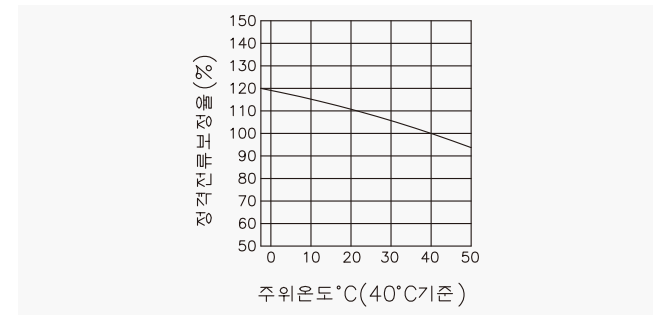

주택용 배선 차단기

50AF CBE-52Nc

동작특성 곡선

온도보정곡선

외형 치수도 Dimensions