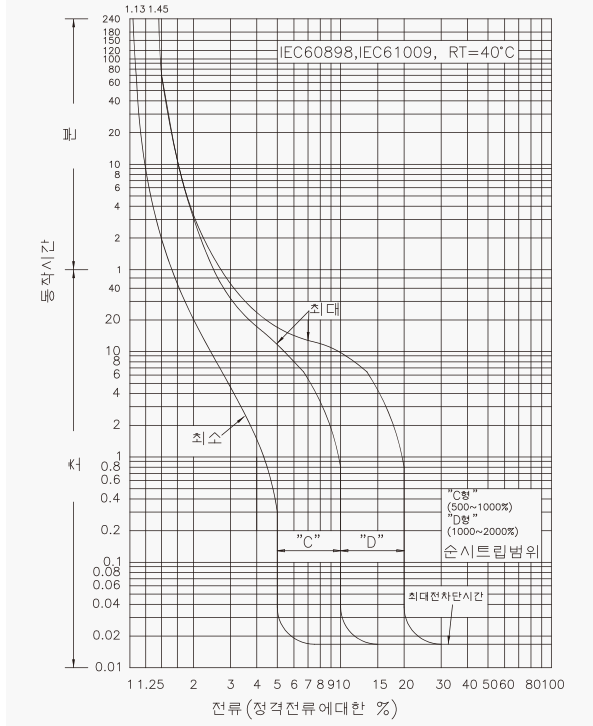

주택용 배선 차단기

50AF CBE-52Nc

동작특성 곡선

온도보정곡선

외형 치수도 Dimensions