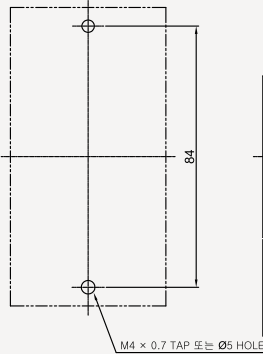

주택용 배선 차단기

32AF CBE-32Ncs

동작특성 곡선

온도보정곡선

외형 치수도 Dimensions

◆ 2 POLE

◆ 부착 HOLE

◆ PANEL CUT

◆ 단자부 상세도

◆ 접속도체 가공도