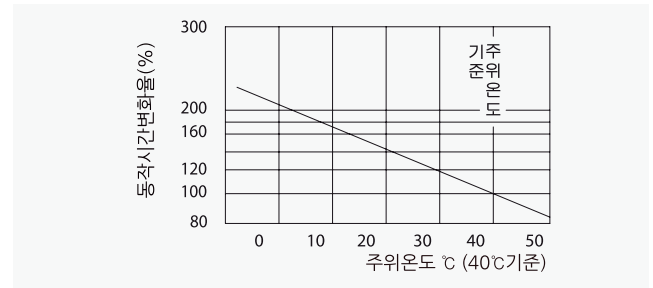

주택용 배선 차단기

32AF CBE-32Ncs

동작특성 곡선

온도보정곡선

외형 치수도 Dimensions

◆ 2 POLE

◆ 부착 HOLE

◆ PANEL CUT

◆ 단자부 상세도

◆ 접속도체 가공도