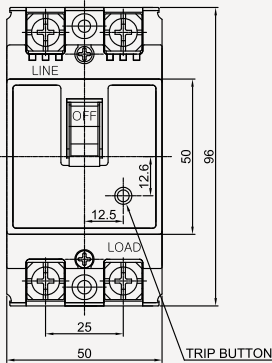

주택용 배선 차단기

32AF CBE-32Ncs

동작특성 곡선

온도보정곡선

외형 치수도 Dimensions

◆ 2 POLE

◆ 부착 HOLE

◆ PANEL CUT

◆ 단자부 상세도

◆ 접속도체 가공도