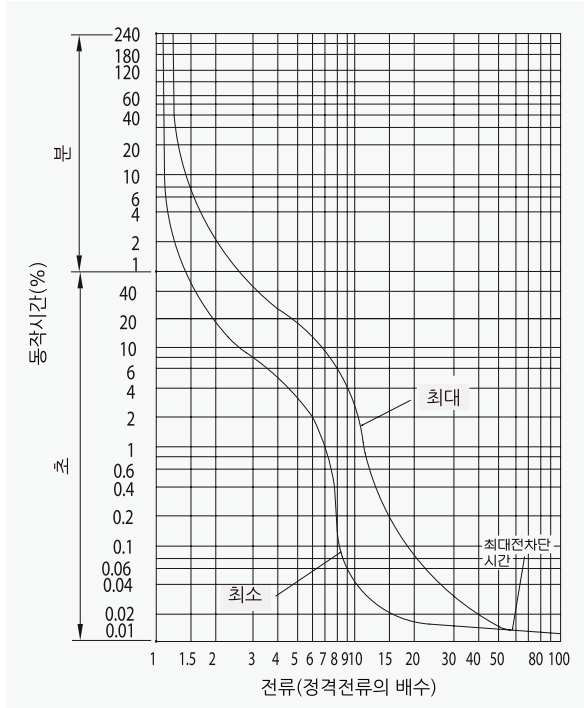

주택용 배선 차단기

32AF CBE-32Ncs

동작특성 곡선

온도보정곡선

외형 치수도 Dimensions

◆ 2 POLE

◆ 부착 HOLE

◆ PANEL CUT

◆ 단자부 상세도

◆ 접속도체 가공도