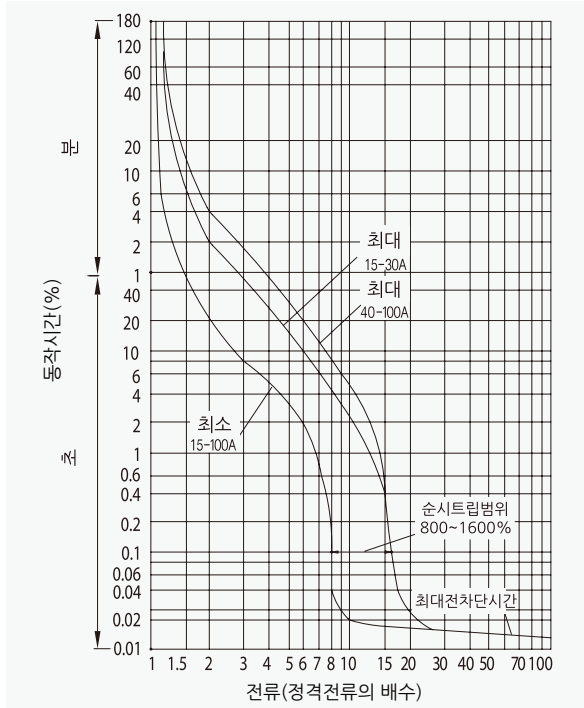

주택용 누전차단기

32AF SG-32NHS

동작특성 곡선

온도보정곡선

외형 치수도 Dimensions