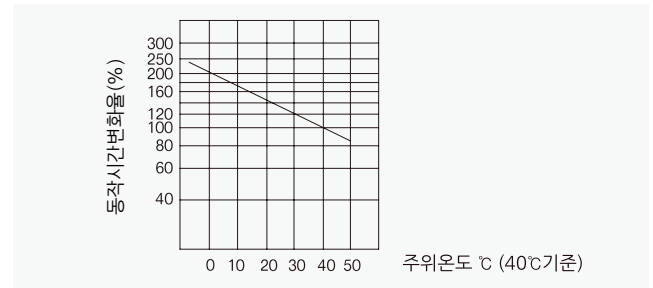

주택용 누전차단기

32AF SG-32NHS

동작특성 곡선

온도보정곡선

외형 치수도 Dimensions