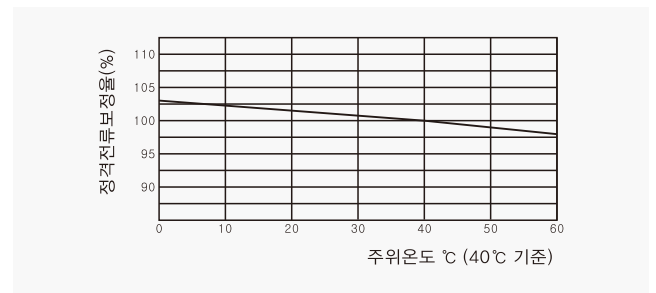

주택용 누전차단기

32AF SG-32M

동작특성 곡선

온도보정곡선

외형 치수도 Dimensions