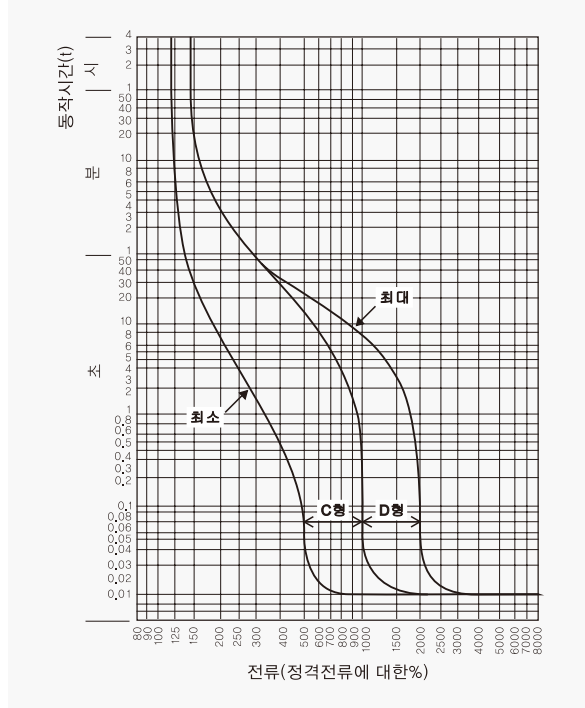

주택용 누전차단기

32AF SG-32M

동작특성 곡선

온도보정곡선

외형 치수도 Dimensions