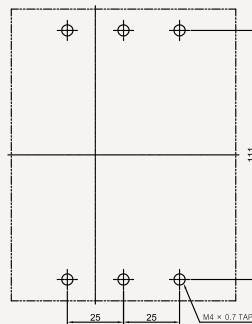

주택용 누전차단기

63AF CGE-64NS

동작특성 곡선

온도보정곡선

외형 치수도 Dimensions

◆ 4 POLE

◆ 부착 HOLE

◆ PANEL CUT

◆ 단자부 상세도

◆ 접속 도체 가공도