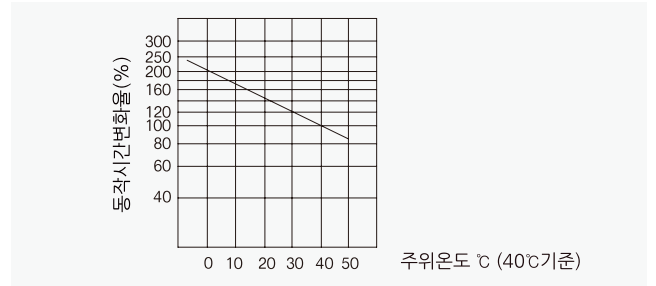

주택용 누전차단기

63AF CGE-64NS

동작특성 곡선

온도보정곡선

외형 치수도 Dimensions

◆ 4 POLE

◆ 부착 HOLE

◆ PANEL CUT

◆ 단자부 상세도

◆ 접속 도체 가공도