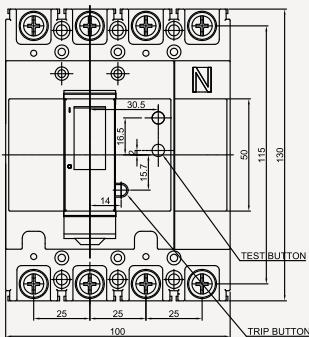

주택용 누전차단기

63AF CGE-64NS

동작특성 곡선

온도보정곡선

외형 치수도 Dimensions

◆ 4 POLE

◆ 부착 HOLE

◆ PANEL CUT

◆ 단자부 상세도

◆ 접속 도체 가공도