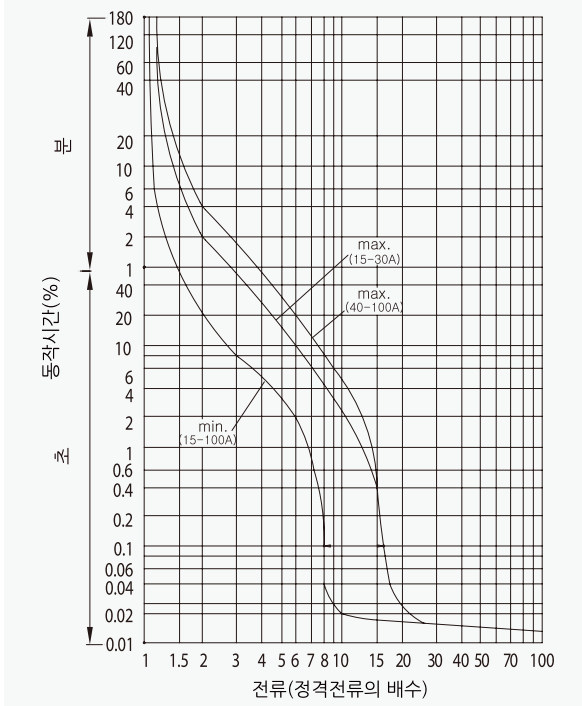

주택용 누전차단기

63AF CGE-64NS

동작특성 곡선

온도보정곡선

외형 치수도 Dimensions

◆ 4 POLE

◆ 부착 HOLE

◆ PANEL CUT

◆ 단자부 상세도

◆ 접속 도체 가공도