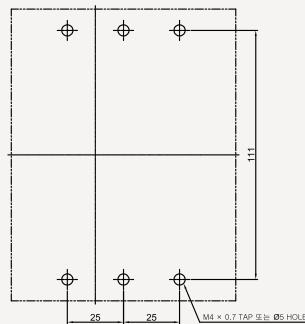

# 주택용 누전차단기

63AF CGE-64N

동작특성 곡선

온도보정곡선

## 외형 치수도 Dimensions

◆ 4 POLE

◆ 부착 HOLE

◆ PANEL CUT

◆ 단자부 상세도

◆ 접속 도체 가공도