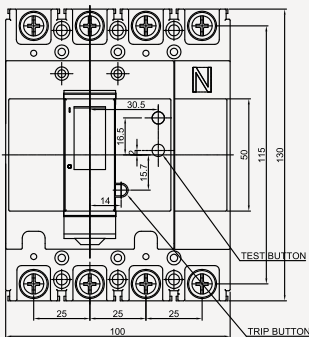

# 주택용 누전차단기

63AF CGE-64N

동작특성 곡선

온도보정곡선

## 외형 치수도 Dimensions

◆ 4 POLE

◆ 부착 HOLE

◆ PANEL CUT

◆ 단자부 상세도

◆ 접속 도체 가공도