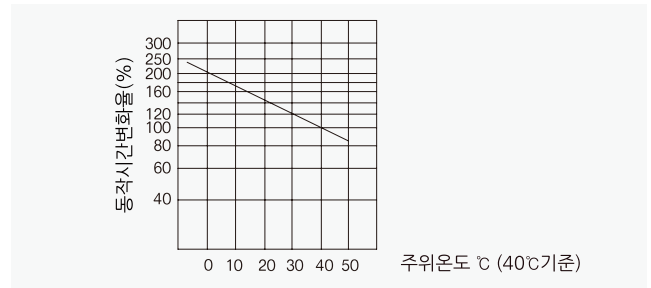

# 주택용 누전차단기

63AF CGE-64N

동작특성 곡선

온도보정곡선

## 외형 치수도 Dimensions

◆ 4 POLE

◆ 부착 HOLE

◆ PANEL CUT

◆ 단자부 상세도

◆ 접속 도체 가공도