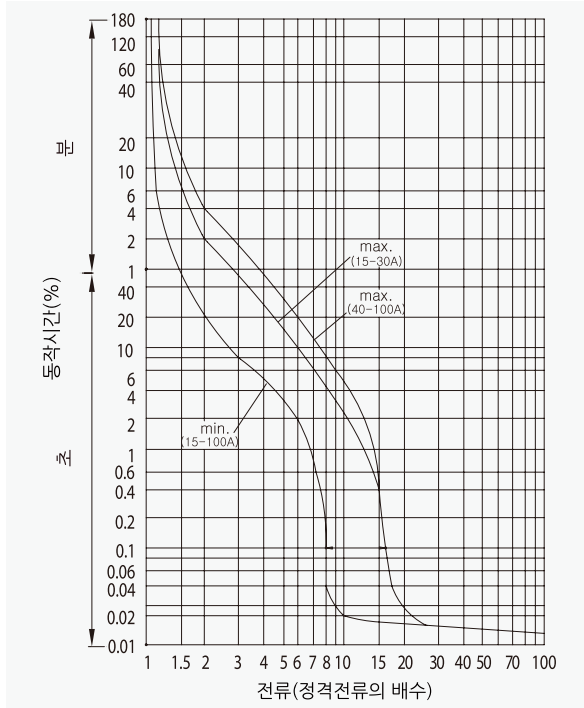

# 주택용 누전차단기

63AF CGE-64N

동작특성 곡선

온도보정곡선

## 외형 치수도 Dimensions

◆ 4 POLE

◆ 부착 HOLE

◆ PANEL CUT

◆ 단자부 상세도

◆ 접속 도체 가공도