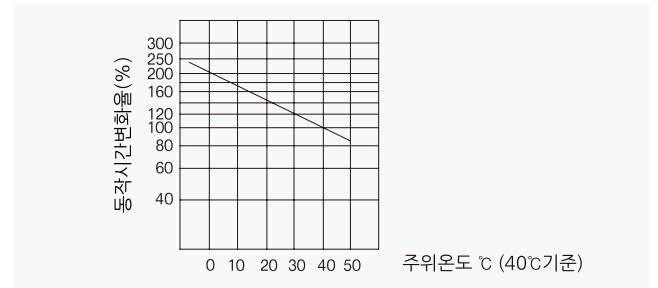

주택용 누전차단기

63AF CGE-63NS

동작특성 곡선

온도보정곡선

외형 치수도 Dimensions