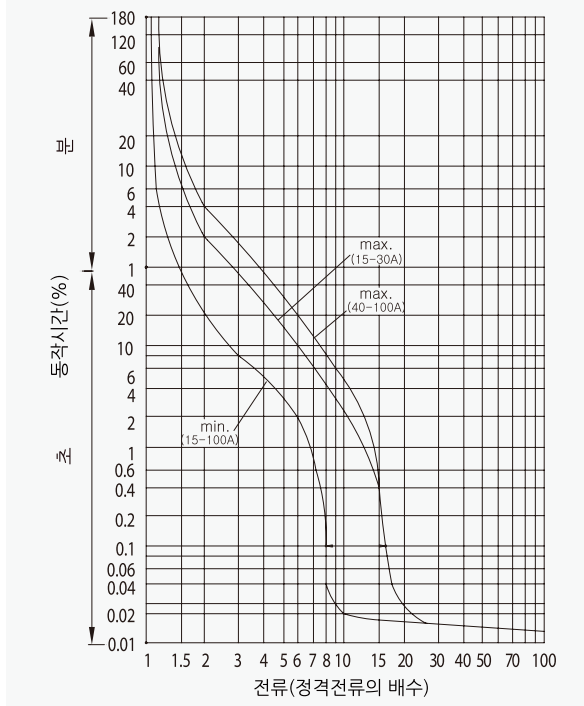

주택용 누전차단기

63AF CGE-63NS

동작특성 곡선

온도보정곡선

외형 치수도 Dimensions