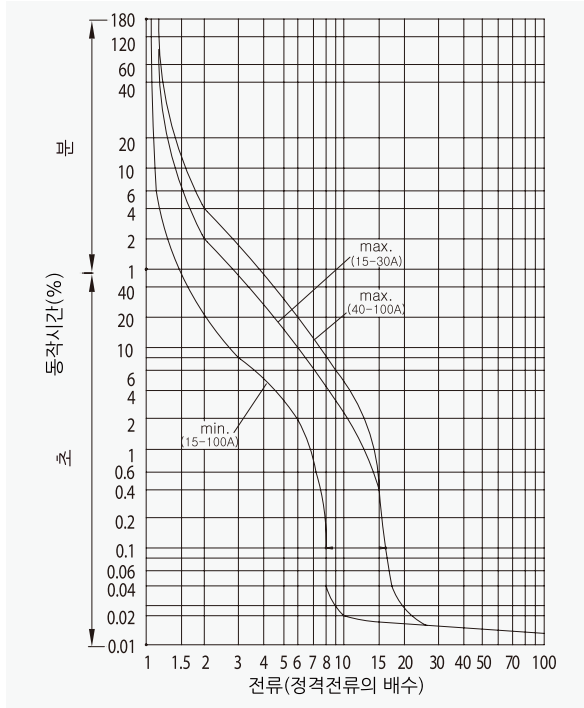

주택용 누전차단기

63AF CGE-63N

동작특성 곡선

온도보정곡선

외형 치수도 Dimensions