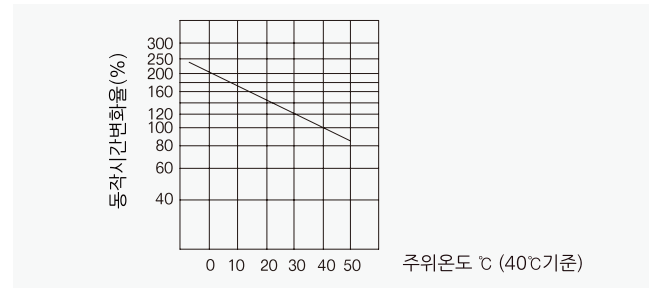

주택용 누전차단기

63AF CGE-63N

동작특성 곡선

온도보정곡선

외형 치수도 Dimensions