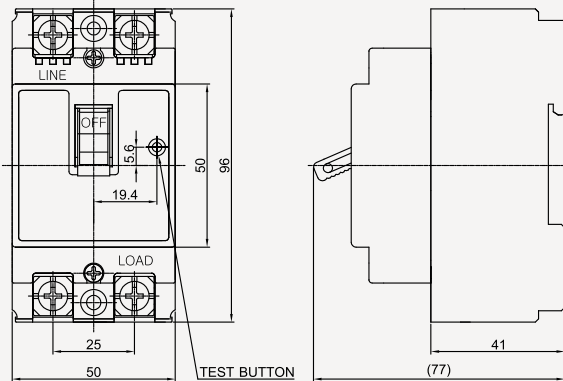

주택용 누전차단기

63AF CGE-62Nc

동작특성 곡선

온도보정곡선

외형 치수도 Dimensions

◆ 2 POLE

◆ 부착 HOLE

◆ PANEL CUT

◆ 단자부 상세도

◆ 접속도체 가공도