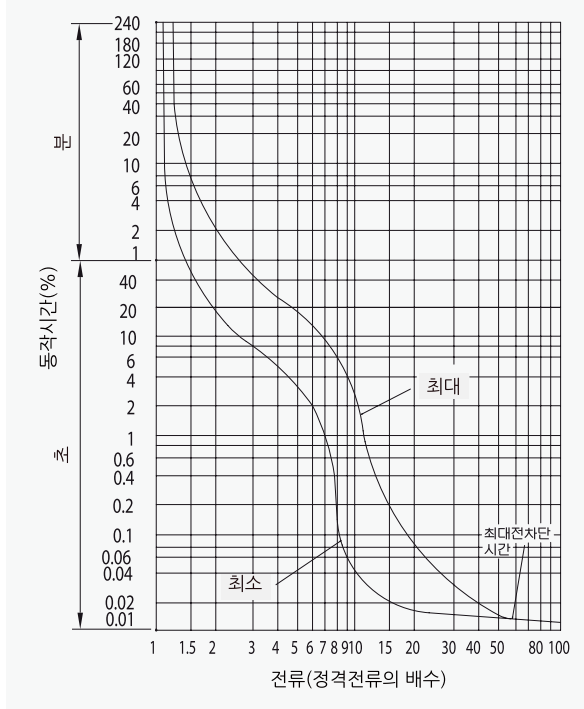

주택용 누전차단기

63AF CGE-62Nc

동작특성 곡선

온도보정곡선

외형 치수도 Dimensions

◆ 2 POLE

◆ 부착 HOLE

◆ PANEL CUT

◆ 단자부 상세도

◆ 접속도체 가공도