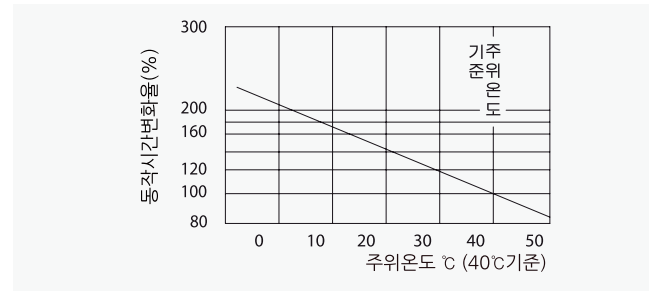

주택용 누전차단기

63AF CGE-62Nc

동작특성 곡선

온도보정곡선

외형 치수도 Dimensions

◆ 2 POLE

◆ 부착 HOLE

◆ PANEL CUT

◆ 단자부 상세도

◆ 접속도체 가공도