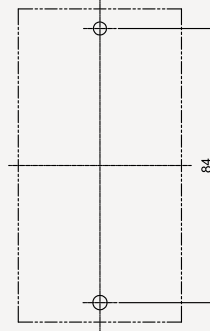

주택용 누전차단기

63AF CGE-62Nc

동작특성 곡선

온도보정곡선

외형 치수도 Dimensions

◆ 2 POLE

◆ 부착 HOLE

◆ PANEL CUT

◆ 단자부 상세도

◆ 접속도체 가공도