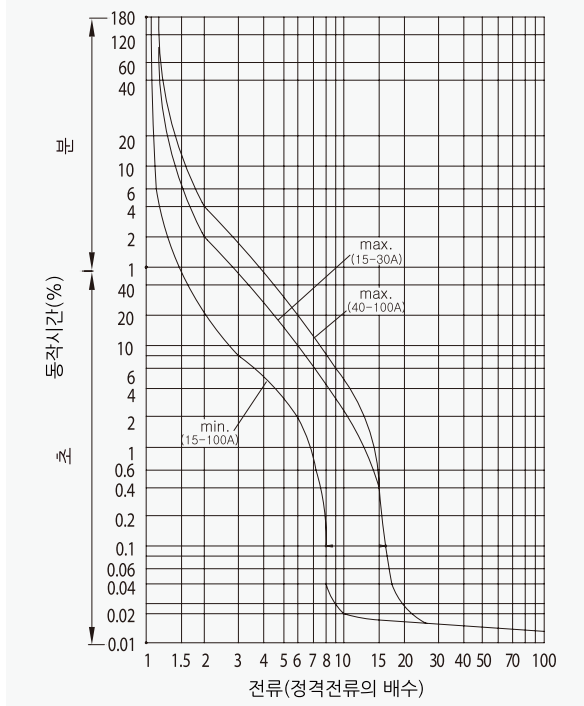

# 주택용 누전차단기

100AF CGE-104NS

동작특성 곡선

온도보정곡선

## 외형 치수도 Dimensions

◆ 4 POLE

◆ 부착 HOLE

◆ PANEL CUT

◆ 단자부 상세도

◆ 접속 도체 가공도