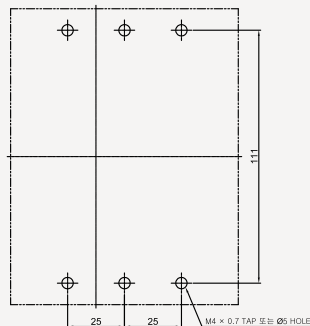

# 주택용 누전차단기

100AF CGE-104NS

동작특성 곡선

온도보정곡선

## 외형 치수도 Dimensions

◆ 4 POLE

◆ 부착 HOLE

◆ PANEL CUT

◆ 단자부 상세도

◆ 접속 도체 가공도