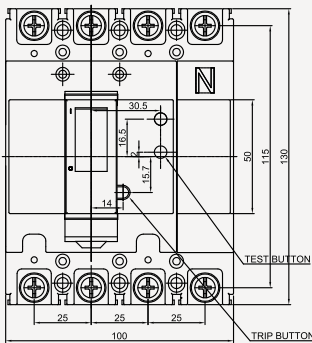

# 주택용 누전차단기

100AF CGE-104NS

동작특성 곡선

온도보정곡선

## 외형 치수도 Dimensions

◆ 4 POLE

◆ 부착 HOLE

◆ PANEL CUT

◆ 단자부 상세도

◆ 접속 도체 가공도