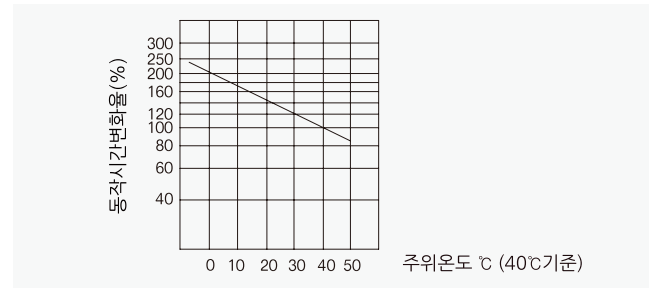

# 주택용 누전차단기

100AF CGE-104NS

동작특성 곡선

온도보정곡선

## 외형 치수도 Dimensions

◆ 4 POLE

◆ 부착 HOLE

◆ PANEL CUT

◆ 단자부 상세도

◆ 접속 도체 가공도