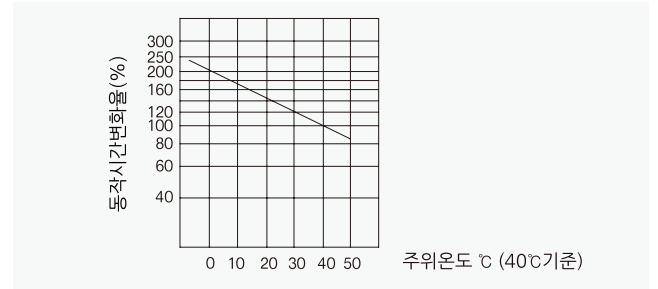

주택용 누전차단기

100AF CGE-104N

동작특성 곡선

온도보정곡선

외형 치수도 Dimensions