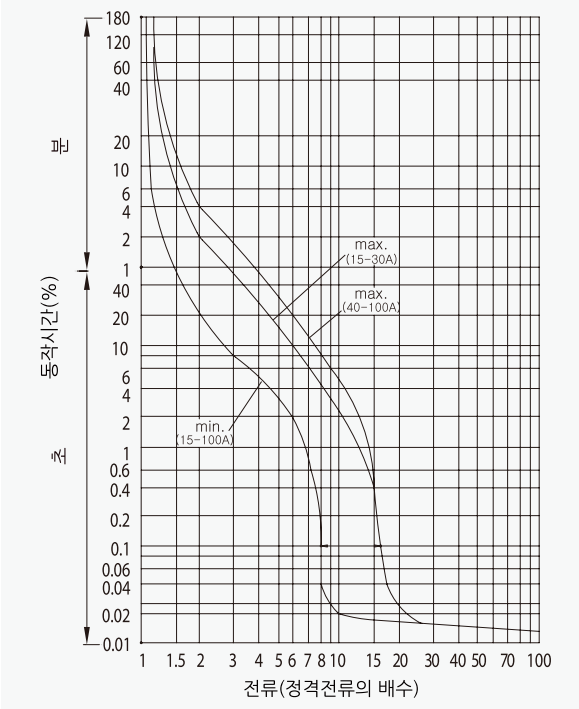

주택용 누전차단기

100AF CGE-104N

동작특성 곡선

온도보정곡선

외형 치수도 Dimensions