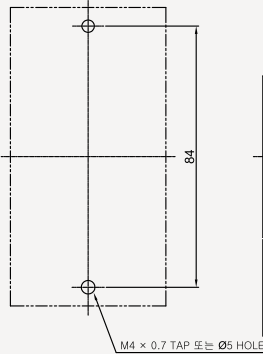

주택용 배선차단기

32AF CBE-32Nc

동작특성 곡선

온도보정곡선

외형 치수도 Dimensions

◆ 2 POLE

◆ 부착 HOLE

◆ PANEL CUT

◆ 단자부 상세도

◆ 접속도체 가공도