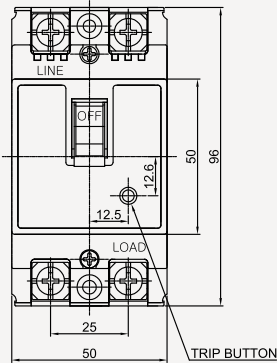

주택용 배선차단기

32AF CBE-32Nc

동작특성 곡선

온도보정곡선

외형 치수도 Dimensions

◆ 2 POLE

◆ 부착 HOLE

◆ PANEL CUT

◆ 단자부 상세도

◆ 접속도체 가공도