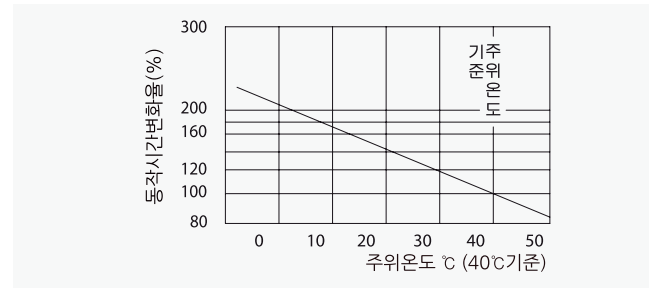

주택용 배선차단기

32AF CBE-32Nc

동작특성 곡선

온도보정곡선

외형 치수도 Dimensions

◆ 2 POLE

◆ 부착 HOLE

◆ PANEL CUT

◆ 단자부 상세도

◆ 접속도체 가공도