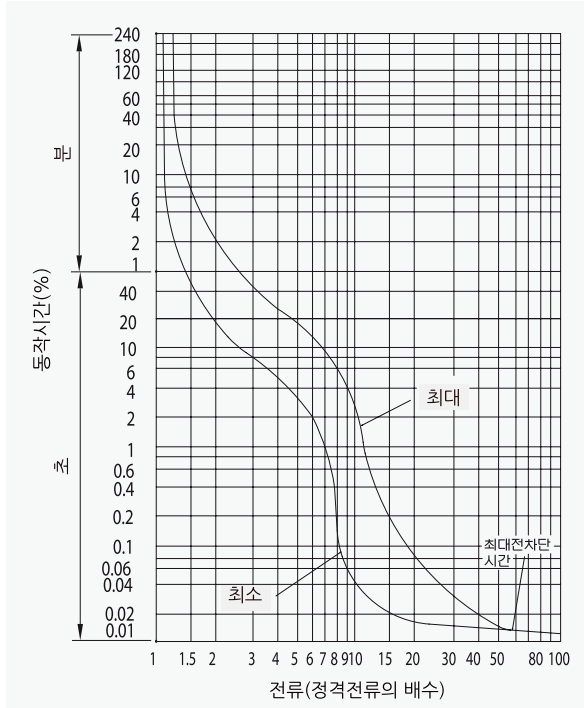

주택용 배선차단기

32AF CBE-32Nc

동작특성 곡선

온도보정곡선

외형 치수도 Dimensions

◆ 2 POLE

◆ 부착 HOLE

◆ PANEL CUT

◆ 단자부 상세도

◆ 접속도체 가공도