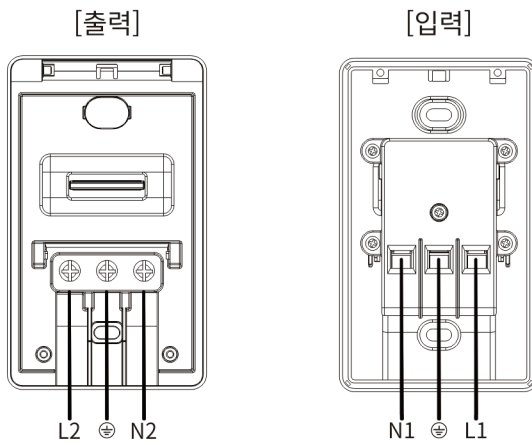

에어컨실외기용 고용량 스위치 50A

제품사양

- 입력부 : AC220V 60Hz
- 출력부 : AC220V 50A

결선도

외형치수도 Dimensions