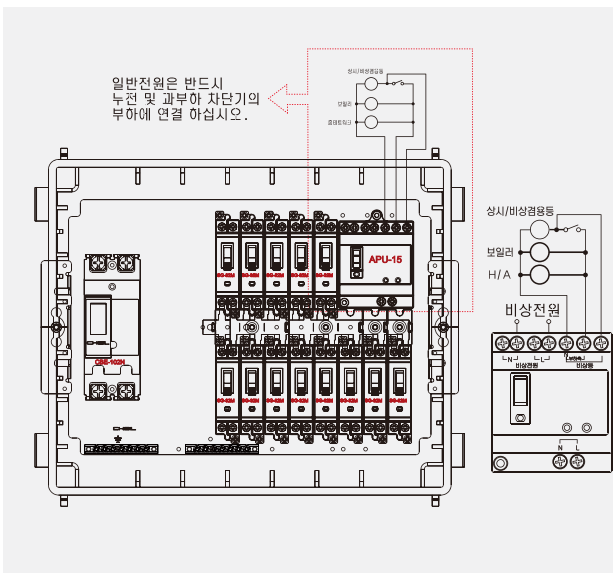

"산업현장의 정전 시.. **필수전기** 를 책임집니다~!!"

일반형

쇼트감지형

산업용
차단기
내장형
APU

사양	산업용		비고
	APU-15N (일반형)	APU-15Nc (쇼트감지형)	
정격(A)	15	15	
일반전원	BY PASS 투입	부하확인 후 투입	
비상전원	지연시간 후 투입	부하확인 후 투입	
부하상태	없음	적색LED 깜박임	

- 정전 시 HOME AUTOMATION 동작가능
 - 방문자 확인 서비스, 방범 서비스
 - 긴급호출 서비스, 가스감지 서비스
- 세대 비상 겸용 상시 등기구
 - 기존 세대 일반등을 정전 시, 비상등 겸용으로 사용
- 정전 시 난방용 전원 공급
 - 정전 시 세대 온수분배기 또는 보일러에 비상전원 공급
- 비상전원용 누전차단기 내장
 - 안전성 및 시공용이
- 비상전원부 쌍단자 추가
 - 분기전원과의 결선 편리
- 부하전류 15A 사용가능

결선도

산업용 외형치수도