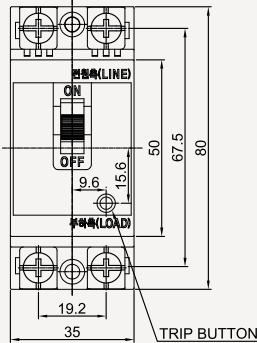

산업용 배선차단기

32AF SB-32NS

동작특성 곡선

온도보정곡선

외형 치수도 Dimensions

◆ 2 POLE

◆ 부착 HOLE

◆ PANEL CUT

◆ 단자부 상세도

◆ 접속도체 가공도