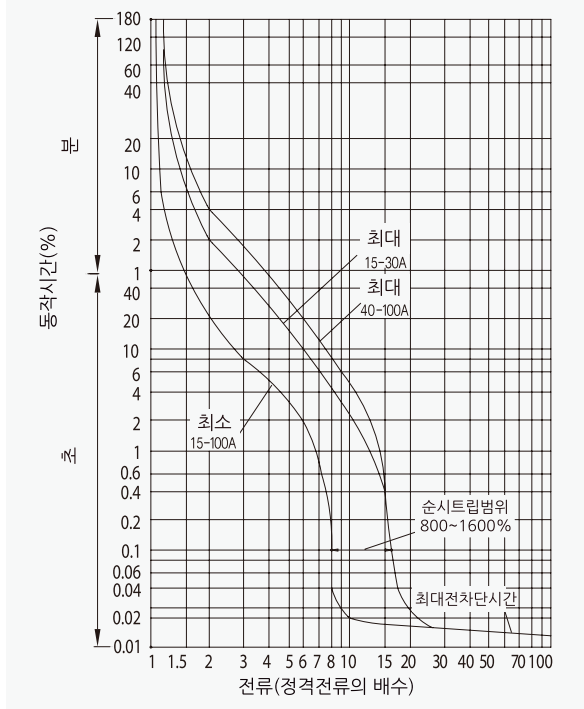

산업용 배선차단기

32AF SB-32NS

동작특성 곡선

온도보정곡선

외형 치수도 Dimensions

◆ 2 POLE

◆ 부착 HOLE

◆ PANEL CUT

◆ 단자부 상세도

◆ 접속도체 가공도