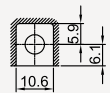

산업용 배선차단기

32AF SB-32NS

동작특성 곡선

온도보정곡선

외형 치수도 Dimensions

◆ 2 POLE

◆ 부착 HOLE

◆ PANEL CUT

◆ 단자부 상세도

◆ 접속도체 가공도