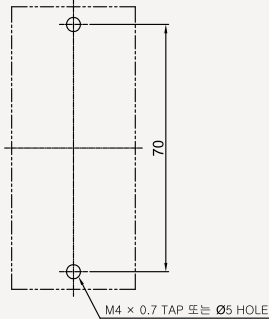

산업용 배선차단기

32AF SB-32NS

동작특성 곡선

온도보정곡선

외형 치수도 Dimensions

◆ 2 POLE

◆ 부착 HOLE

◆ PANEL CUT

◆ 단자부 상세도

◆ 접속도체 가공도