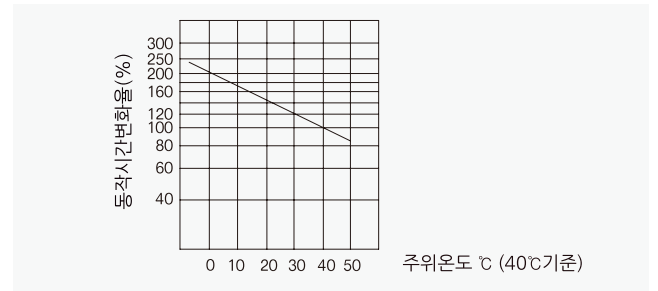

산업용 배선차단기

32AF SB-32NS

동작특성 곡선

온도보정곡선

외형 치수도 Dimensions

◆ 2 POLE

◆ 부착 HOLE

◆ PANEL CUT

◆ 단자부 상세도

◆ 접속도체 가공도