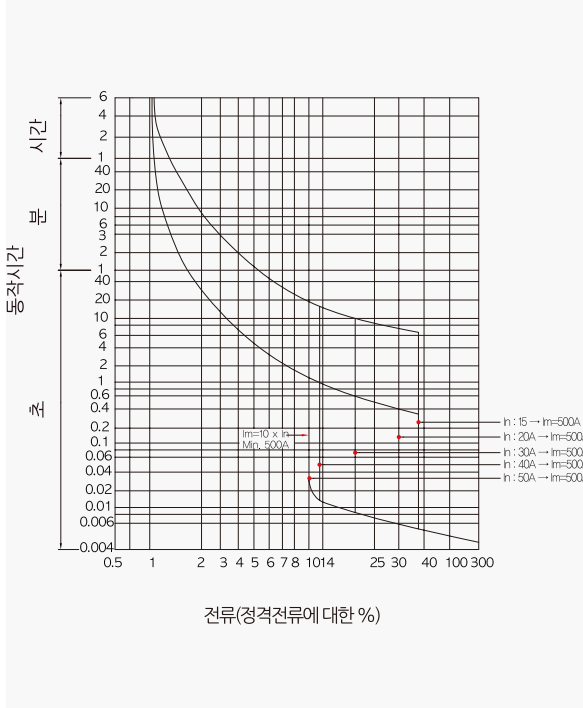

산업용 배선차단기

32AF SB-32NEB

동작특성 곡선

온도보정곡선

외형 치수도 Dimensions

◆ 2 POLE

◆ 부착 HOLE

◆ PANEL CUT

◆ 단자부 상세도

◆ 접속도체 가공도