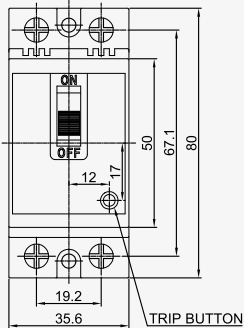

산업용 배선차단기

32AF SB-32NEB

동작특성 곡선

온도보정곡선

외형 치수도 Dimensions

◆ 2 POLE

◆ 부착 HOLE

◆ PANEL CUT

◆ 단자부 상세도

◆ 접속도체 가공도