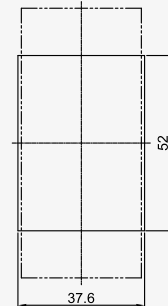

산업용 배선차단기

32AF SB-32NEB

동작특성 곡선

온도보정곡선

외형 치수도 Dimensions

◆ 2 POLE

◆ 부착 HOLE

◆ PANEL CUT

◆ 단자부 상세도

◆ 접속도체 가공도