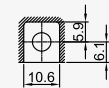

산업용 배선차단기

32AF SB-32NEB

동작특성 곡선

온도보정곡선

외형 치수도 Dimensions

◆ 2 POLE

◆ 부착 HOLE

◆ PANEL CUT

◆ 단자부 상세도

◆ 접속도체 가공도