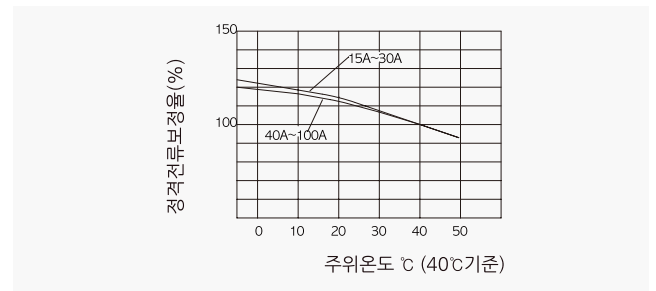

산업용 배선차단기

32AF SB-32NEB

동작특성 곡선

온도보정곡선

외형 치수도 Dimensions

◆ 2 POLE

◆ 부착 HOLE

◆ PANEL CUT

◆ 단자부 상세도

◆ 접속도체 가공도