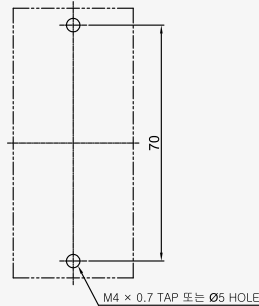

산업용 배선차단기

32AF SB-32NEB

동작특성 곡선

온도보정곡선

외형 치수도 Dimensions

◆ 2 POLE

◆ 부착 HOLE

◆ PANEL CUT

◆ 단자부 상세도

◆ 접속도체 가공도