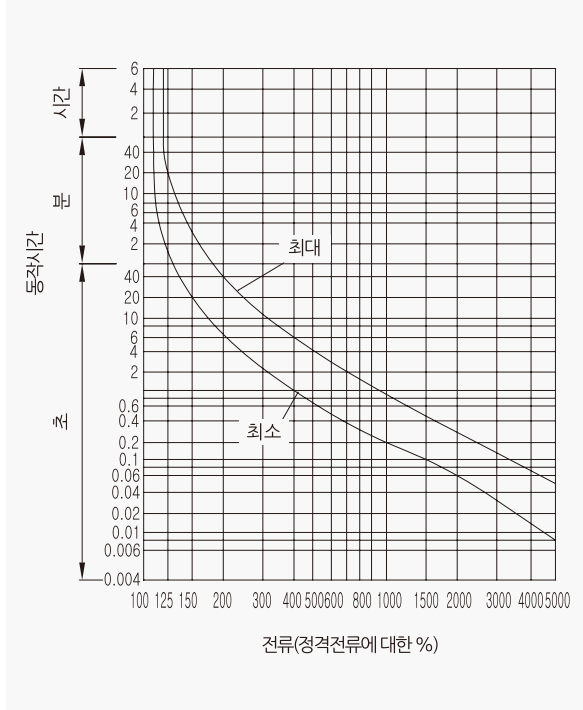

산업용 배선차단기

32AF SB-32M

동작특성 곡선

온도보정곡선

외형 치수도 Dimensions