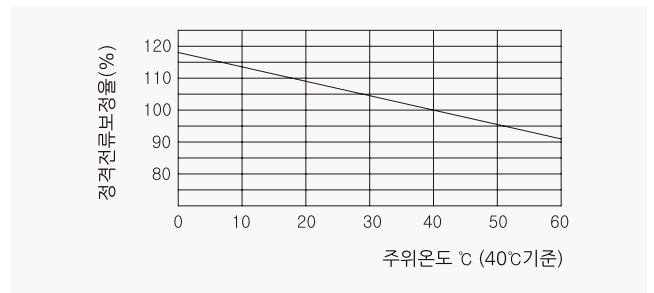

산업용 배선차단기

32AF SB-32M

동작특성 곡선

온도보정곡선

외형 치수도 Dimensions